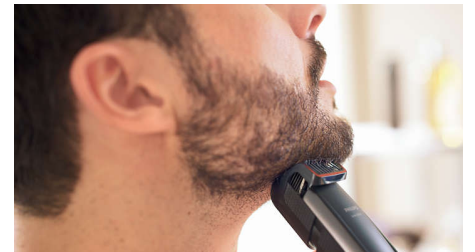

Ajuste para una barba perfecta

Mantené una barba de tres días ideal en todo momento gracias al ajuste de recorte más pequeño de 0,4 mm.