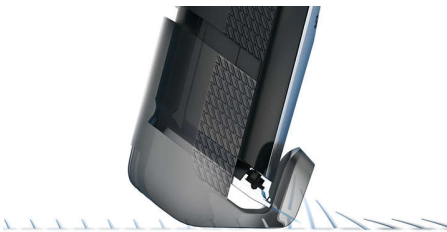

Rendimiento suave con la piel

- Cuchillas de alto rendimiento y suaves con la piel para un corte perfecto

Recorte sin esfuerzo

- Levanta el vello hasta el nivel de las cuchillas para conseguir resultados uniformes
- Guía el vello hacia las cuchillas para un corte sin esfuerzo
- Las cuchillas tienen un filo doble para un corte más rápido*

Barba de tres días perfecta

- Mantené la barba de tres días perfecta con el ajuste diario de 0,4 mm

Destacados

Sistema de guía dinámica para barba

Con ayuda del peine-guía integrado, el sistema de guía dinámica para la barba permite levantar el vello hasta el nivel de las cuchillas para conseguir resultados de corte uniforme y el aspecto exacto de una barba de tres días o una barba corta o larga.

Peine-guía integrado

Recorta tu barba en una pasada rápida que a la vez es suave sobre la piel. Nuestro nuevo peine-guía integrado levanta el vello hacia las cuchillas para un corte uniforme sin ningún esfuerzo.