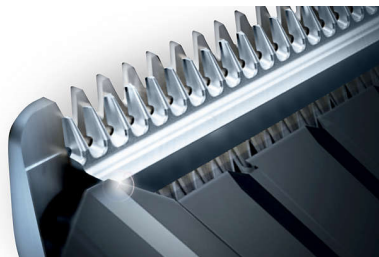

Особенности

Детский гребень

Детский гребень с закругленными кончиками и короткими зубцами подходит для самых маленьких членов семьи. Он плавно скользит по волосам, не царапая кожу и делая процесс стрижки приятным и безопасным. Просто выберите желаемую длину на регулируемом гребне с 23 установками от 1 до 23 мм с шагом 1 мм. Или используйте прибор без гребня для минимальной длины 0,5 мм.

Технология DualCut

Усовершенствованная технология DualCut — это режущий блок с двойной заточкой и низким коэффициентом трения. Корпус из стали обеспечивает дополнительную надежность, а инновационный режущий блок гарантирует в два раза более быструю стрижку по сравнению с обычными машинками Philips.*

Лезвия из нержавеющей стали

Самозатачивающиеся лезвия из нержавеющей стали долго остаются острыми.

24 фиксируемые установки длины

Поверните колесико для выбора и фиксации нужной установки длины. Прибор оснащен 23 установками длины: от 1 до 23 мм с шагом 1 мм. Прибор также можно использовать без гребня для подравнивания на минимальной длине 0,5 мм.