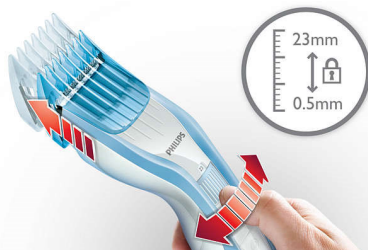

Особенности

Детский гребень

Детский гребень с закругленными кончиками и короткими зубцами подходит для самых маленьких членов семьи. Он плавно скользит по волосам, не царапая кожу и делая процесс стрижки приятным и безопасным. Просто выберите желаемую длину на регулируемом гребне с 23 установками от 1 до 23 мм с шагом 1 мм. Или используйте прибор без гребня для минимальной длины 0,5 мм.

Технология DualCut

Усовершенствованная технология DualCut — это режущий блок с двойной заточкой и низким коэффициентом трения. Корпус из стали обеспечивает дополнительную надежность, а инновационный режущий блок гарантирует в два раза более быструю стрижку по сравнению с обычными машинками Philips.*

Лезвия из нержавеющей стали

Самозатачивающиеся лезвия из нержавеющей стали долго остаются острыми.

24 фиксируемые установки длины

Поверните колесико для выбора и фиксации нужной установки длины. Прибор оснащен 23 установками длины: от 1 до 23 мм с шагом 1 мм. Прибор также можно использовать без гребня для подравнивания на минимальной длине 0,5 мм.