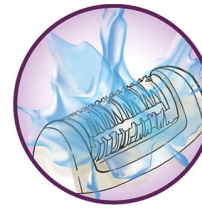

Эффективная эпиляция обеспечивает гладкость кожи надолго

- Широкая эпилирующая головка удаляет больше волосков одним движением
- Высокоэффективные диски аккуратно удаляют даже тонкие волоски
- Opti-light обеспечивает видимость самых тонких волосков
- Насадка для эффективной эпиляции следует изгибам тела
- Система активной вибрации приподнимает и удаляет непослушные волоски

Бритье, подравнивание и бикини-дизайн

Комфортное бритье, подравнивание и создание четкого контура

Уникальная система вибрации, приподнимающая волоски

Уникальная система вибрации аккуратно приподнимает волоски, облегчая их удаление

Эпилирующую головку можно мыть

Эпилятор оснащен моющейся головкой. Ее можно снять и промыть под струей воды, что обеспечивает максимальную гигиену

Высокоэффективные диски

Высокоэффективные керамические диски с текстурированной поверхностью захватывают и удаляют даже самые тонкие волоски