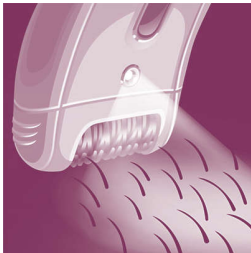

Эффективная эпиляция обеспечивает гладкость кожи надолго

- Широкая эпилирующая головка удаляет больше волосков одним движением
- Высокоэффективные диски аккуратно удаляют даже тонкие волоски
- Opti-light обеспечивает видимость самых тонких волосков
- Насадка для эффективной эпиляции следует изгибам тела
- Система активной вибрации приподнимает и удаляет непослушные волоски

Особенности

Широкая эпилирующая головка

Широкая эпилирующая головка удаляет больше волосков одним движением, обеспечивая гладкость кожи надолго всего за несколько минут

Бережная система

Бережная вибрирующая массажная насадка подготавливает и успокаивает кожу, обеспечивая комфорт во время эпиляции

Opti-light

Встроенная подсветка Opti-light позволяет увидеть даже самые тонкие волоски

Насадка для эффективной эпиляции

Вращение насадки для эпиляции позволяет расположить эпилятор под оптимальным углом и получить идеальный результат

Эпилирующую головку можно мыть

Эпилятор оснащен моющейся головкой. Ее можно снять и промыть под струей воды, что обеспечивает максимальную гигиену

Высокоэффективные диски

Высокоэффективные керамические диски с текстурированной поверхностью захватывают и удаляют даже самые тонкие волоски