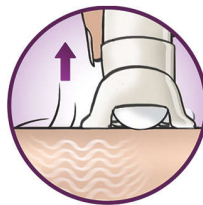

Уникальная система вибрации, приподнимающая волоски

Уникальная система вибрации аккуратно приподнимает волоски, облегчая их удаление