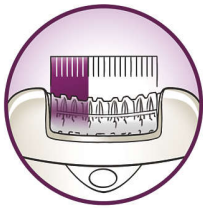

PHILIPS

Эпилятор

SatinPerfect

Эпиляция, контур и дизайн

HR6572/00

Быстрая эпиляция, результат надолго

Широкая эпилирующая головка SatinPerfect и керамические диски с текстурированной поверхностью удаляют больше волосков одним движением, улучшая результаты эпиляции. Гладкая кожа надолго — всего за несколько минут!

Комфортная эпиляция

- Вибрирующая массажная насадка подготавливает и успокаивает кожу
- Моющаяся головка для обеспечения идеальной гигиены

Идеально гладкая кожа в чувствительных местах

- Комфортное бритье, подравнивание и создание четкого контура

Эффективная эпиляция обеспечивает гладкость кожи надолго

- Широкая эпилирующая головка удаляет больше волосков одним движением
- Высокоэффективные диски аккуратно удаляют даже тонкие волоски
- Opti-light обеспечивает видимость самых тонких волосков
- Насадка для эффективной эпиляции следует изгибам тела
- Система активной вибрации приподнимает и удаляет непослушные волоски

Особенности

Широкая эпилирующая головка

Широкая эпилирующая головка удаляет больше волосков одним движением, обеспечивая гладкость кожи надолго всего за несколько минут

Бережная система

Бережная вибрирующая массажная насадка подготавливает и успокаивает кожу, обеспечивая комфорт во время эпиляции