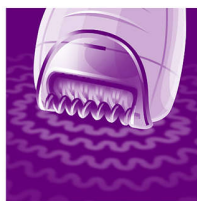

Philips SatinSoft-epilator med hudvårdssystem som förhindrar att huden sträcks ut och ger bästa möjliga hygien. Den är sladdlös, laddningsbar och praktisk att använda var du än är. Skyddshylsa medföljer.

Lösningar för känsliga områden

- Hylsa för känsliga områden

Funktioner

Exfolieringsborste

Unik Philipsmodell med hypoallergena borststrån för bästa möjliga hygien – passar perfekt i handen för bästa möjliga hantering i alla situationer – Både för våt- och torranvändning.

Massagetillbehör

En mjukt vibrerande massagestav stimulerar och lugnar huden för behaglig epilering.

Skivor som skonsamt avlägsnar hår

Den här epilatorn har skivor som varsamt tar bort hårstrån utan att dra i huden.

Skyddshylsa

Den här epilatorn har en hylsa för känsliga områden. Hylsan är särskilt anpassad för känslig hud och lämpar sig därför väl för epilering på känsliga områden

Tvättbart huvud

Huvudet kan tas bort och rengöras under rinnande vatten för bättre hygien.