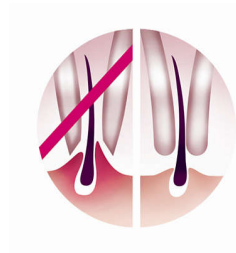

Len hud

- Skivor som skonsamt avlägsnar hår utan att dra i huden

Vacker hud

- Exfolieringsborste för ännu mer strålande hud.
- Viberande massagestav stimulerar huden

Bekväm epilering

- Trådlös
- Välj hastighet efter dina behov
- Fullständigt tvättbart epileringshuvud för optimal hygien

Lösningar för känsliga områden

- Hylsa för känsliga områden

Funktioner

Exfolieringsborste

Unik Philipsmodell med hypoallergena borststrån för bästa möjliga hygien – passar perfekt i handen för bästa möjliga hantering i alla situationer – Både för våt- och torranvändning.

Massagetillbehör

En mjukt vibrerande massagestav stimulerar och lugnar huden för behaglig epilering.

Skivor som skonsamt avlägsnar hår

Den här epilatorn har skivor som varsamt tar bort hårstrån utan att dra i huden.

Skyddshylsa

Den här epilatorn har en hylsa för känsliga områden. Hylsan är särskilt anpassad för känslig hud och lämpar sig därför väl för epilering på känsliga områden

Tvättbart huvud

Huvudet kan tas bort och rengöras under rinnande vatten för bättre hygien.