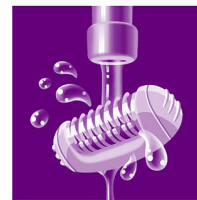

Massagetillbehör

En mjukt vibrerande massagestav stimulerar och lugnar huden för behaglig epilering.

Skivor som skonsamt avlägsnar hår

Den här epilatorn har skivor som varsamt tar bort hårstrån utan att dra i huden.

Trådlös

Upp till 30 minuters sladdlös epilering, snabbbladning på 1 timme

Två hastighetsinställningar

Den här epilatorn har två hastighetsinställningar. Hastighet 1 för extra skonsam epilering och hastighet 2 för extra effektiv epilering

Skyddshylsa

Den här epilatorn har en hylsa för känsliga områden. Hylsan är särskilt anpassad för känslig hud och lämpar sig därför väl för epilering på känsliga områden

Tvättbart huvud

Huvudet kan tas bort och rengöras under rinnande vatten för bättre hygien.