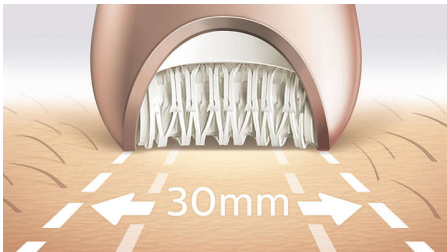

Rezultate excepționale

- Cap de epilare extralat
- Cap de epilare din material ceramic unic, pentru control mai bun

Rutine personalizate de îngrijire facială și corporală

- Peria de exfoliere pentru corp îndepărtează celulele de piele moartă
- Accesoriu de masaj pentru corp, pentru relaxare și o piele radiantă
- Capac facial și pentru zonele delicate pentru îndepărtarea firelor de păr nedorite
- Include dispozitiv de întindere a pielii
- Include cap de tundere și pieptene pentru zona inghinală
- Include capac pentru masaj

Repere

Cea mai rapidă epilare

Capul nostru de epilare este unic, având o suprafață ceramică texturată care scoate ușor chiar și cele mai fine fire, chiar și fire de 4 ori mai scurte decât cele care pot fi îndepărtate cu ceară. Acum cu o viteză și mai mare de rotație a discului (2200 RPM) pentru cea mai rapidă îndepărtare a părului.

Cap de epilare extralat

Capul de epilare extralat acoperă o zonă mai mare cu fiecare mișcare, pentru îndepărtarea mai rapidă a părului.

Design premiat*

Design premiat* pentru îndepărtarea fără efort a părului

Pentru utilizare umedă și uscată fără fir

Conceput cu un mâner anti-alunecare, ideal pentru utilizare în apă. Asigură un epilat mai confortabil și plăcut în duș sau baie. Îl poți folosi fără fir pentru confort sporit.