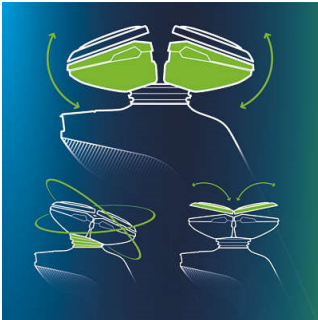

Afeitada con excelente control y precisión

- Empuñadura ergonómica de fácil agarre para un control absoluto
- Recortador de precisión que protege la piel

Un afeitado perfecto todos los días

- El sistema Jet Clean limpia, lubrica y carga la afeitadora

PHILIPS

Destacados

Afeitadora GyroFlex 3D

Los cabezales flexibles GyroFlex 3D de la afeitadora se ajustan a los contornos de tu rostro fácilmente y minimizan la presión y la irritación de la piel.

Cabezales UltraTrack