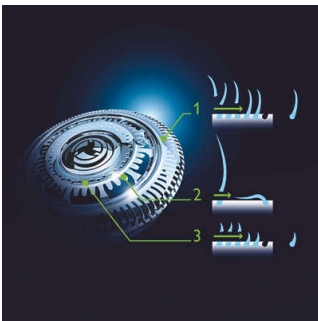

Afeitada con excelente control y precisión

- Empuñadura ergonómica de fácil agarre para un control absoluto
- Recortador de precisión que protege la piel

Un afeitado perfecto todos los días

- El sistema Jet Clean limpia, lubrica y carga la afeitadora

PHILIPS

Destacados

Afeitadora GyroFlex 3D

Los cabezales flexibles GyroFlex 3D de la afeitadora se ajustan a los contornos de tu rostro fácilmente y minimizan la presión y la irritación de la piel.

Cabezales UltraTrack

Disfruta de una afeitada al ras con menos irritación. El cabezal de la afeitadora incluye 3 ranuras para el vello común, canales para los vellos largos o planos, y orificios para barbas cortas.

Tecnología Super Lift & Cut

El sistema de doble cuchilla de la afeitadora eléctrica Philips levanta el vello y lo corta al ras para que disfrutes del mejor afeitado.

Aquatec

El sellado Aquatec en seco y húmedo de la afeitadora eléctrica te permite elegir tu método de afeitado favorito. Puedes afeitarte en seco de forma cómoda u optar por una refrescante afeitada húmeda con gel o espuma para tener una piel más suave.