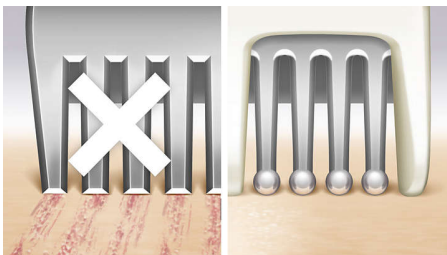

Med Philips SatinShave Advanced får du glatte og hårfrie ben på et blunk! Det patenterte dekselet rundt skjæreelementet gjør at barberbladet ikke er i direkte kontakt med huden, slik at huden er beskyttet uten at det går ut over resultatet.

Glatt hud

- Flytende folie for jevn barbering

Lett å bruke

- Batterilampe
- Til våt og tørr bruk i badekaret eller i dusjen

Hudvennlig barbering

- Trimmere med perletupp beskytter mot rifter

Enkel kontroll

- Den første epilatoren som har et håndtak med S-form

Høydepunkter

Flytende folie

Den flytende folien glir naturlig over konturene og kurvene og opprettholde tett kontakt med huden, slik at du får en jevn barbering.

Trimmer mer perletupp

Den runde trimmeren med perletupp foran og skjærefolie bak gjør at barbermaskinen glir lett over huden, og du unngår å få rifter og får en hudvennlig barbering.

Ergonomisk håndtak med S-form

Det ergonomiske håndtaket med S-form er enkelt å styre, slik at du har full kontroll og bedre rekkevidde med naturlige og presise bevegelser, over hele kroppen.

Til våt og tørr bruk