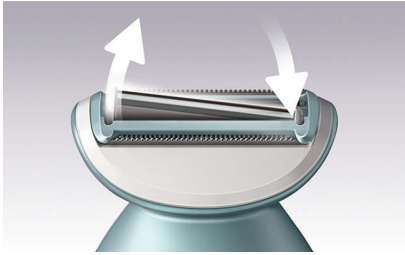

Med Philips SatinShave Advanced får du glatte og hårfrie ben på et blunk! Det patenterte dekselet rundt skjæreelementet gjør at barberbladet ikke er i direkte kontakt med huden, slik at huden er beskyttet uten at det går ut over resultatet.

Glatt hud

- Flytende folie for jevn barbering

Lett å bruke

- Batterilampe
- Til våt og tørr bruk i badekaret eller i dusjen

Hudvennlig barbering

- Trimmere med perletupp beskytter mot rifter

Enkel kontroll

- Den første epilatoren som har et håndtak med S-form

Høydepunkter

Flytende folie

Den flytende folien glir naturlig over konturene og kurvene og opprettholde tett kontakt med huden, slik at du får en jevn barbering.

Trimmer mer perletupp

Den runde trimmeren med perletupp foran og skjærefolie bak gjør at barbermaskinen glir lett over huden, og du unngår å få rifter og får en hudvennlig barbering.

Ergonomisk håndtak med S-form

Det ergonomiske håndtaket med S-form er enkelt å styre, slik at du har full kontroll og bedre rekkevidde med naturlige og presise bevegelser, over hele kroppen.

Til våt og tørr bruk