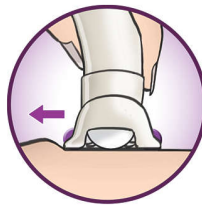

Основные особенности

Керамические пинцеты

Текстурированные керамические пинцеты эффективно захватывают волосы, не позволяя ускользнуть даже самым тонким из них

Широкая эпилирующая головка

Широкая эпилирующая головка удаляет больше волосков одним движением, обеспечивая гладкость кожи надолго всего за несколько минут

Бережная система

Бережная вибрирующая массажная насадка подготавливает и успокаивает кожу, обеспечивая комфорт во время эпиляции

Opti-light

Встроенная подсветка Opti-light позволяет увидеть даже самые тонкие волосы

Насадка для эффективной эпиляции

Вращение насадки для эпиляции позволяет расположить эпилятор под оптимальным углом и получить идеальный результат

Растягивающая насадка

Бережное растягивание кожи помогает приподнять даже короткие волосы, тем самым упрощая эпиляцию.

Уникальная система вибрации, приподнимающая волосы

Уникальная система вибрации аккуратно приподнимает волосы, облегчая их удаление

Эпилирующую головку можно мыть

Эпилятор оснащен моющейся головкой. Ее можно снять и промыть под струей воды, что обеспечивает максимальную гигиену