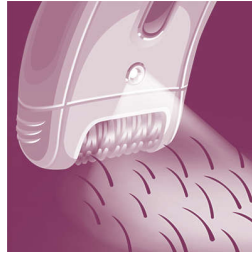

PHILIPS

Эпилятор

SatinPerfect

Комфорт для ваших ног

HP6570/10

Быстрая эпиляция, результат надолго

Широкая эпилирующая головка SatinPerfect и керамические диски с текстурированной поверхностью удаляют больше волосков за один раз, улучшая результаты эпиляции. Хотите ощущать гладкость несколько недель? Гладкая кожа надолго — всего за несколько минут!

Комфортная эпиляция

- Вибрирующая массажная насадка подготавливает и успокаивает кожу
- Моющаяся головка для обеспечения идеальной гигиены

Эффективная эпиляция обеспечивает гладкость кожи надолго

- Текстурированные керамические пинцеты бережно удаляют даже самые тонкие волоски
- Широкая эпилирующая головка удаляет больше волосков одним движением
- Opti-light обеспечивает видимость самых тонких волосков
- Насадка для эффективной эпиляции следует изгибам тела
- Растягивающая насадка приподнимает даже самые короткие волоски, помогая их удалить
- Система активной вибрации приподнимает и удаляет непослушные волоски

Основные особенности

Керамические пинцеты

Текстурированные керамические пинцеты эффективно захватывают волосы, не позволяя ускользнуть даже самым тонким из них

Широкая эпилирующая головка

Широкая эпилирующая головка удаляет больше волосков одним движением, обеспечивая гладкость кожи надолго всего за несколько минут

Бережная система

Бережная вибрирующая массажная насадка подготавливает и успокаивает кожу, обеспечивая комфорт во время эпиляции

Opti-light

Встроенная подсветка Opti-light позволяет увидеть даже самые тонкие волосы