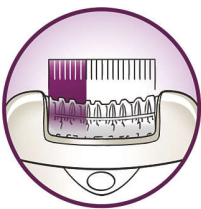

PHILIPS

Эпилятор

SatinPerfect

Комфорт для ваших ног

HP6570/10

Быстрая эпиляция, результат надолго

Широкая эпилирующая головка SatinPerfect и керамические диски с текстурированной поверхностью удаляют больше волосков за один раз, улучшая результаты эпиляции. Хотите ощущать гладкость несколько недель? Гладкая кожа надолго — всего за несколько минут!

Комфортная эпиляция

- Вибрирующая массажная насадка подготавливает и успокаивает кожу
- Моющаяся головка для обеспечения идеальной гигиены

Эффективная эпиляция обеспечивает гладкость кожи надолго

- Текстурированные керамические пинцеты бережно удаляют даже самые тонкие волоски
- Широкая эпилирующая головка удаляет больше волосков одним движением
- Opti-light обеспечивает видимость самых тонких волосков
- Насадка для эффективной эпиляции следует изгибам тела
- Растягивающая насадка приподнимает даже самые короткие волоски, помогая их удалить
- Система активной вибрации приподнимает и удаляет непослушные волоски

Основные особенности

Керамические пинцеты

Текстурированные керамические пинцеты эффективно захватывают волосы, не позволяя ускользнуть даже самым тонким из них

Широкая эпилирующая головка

Широкая эпилирующая головка удаляет больше волосков одним движением, обеспечивая гладкость кожи надолго всего за несколько минут

Бережная система

Бережная вибрирующая массажная насадка подготавливает и успокаивает кожу, обеспечивая комфорт во время эпиляции

Opti-light

Встроенная подсветка Opti-light позволяет увидеть даже самые тонкие волосы