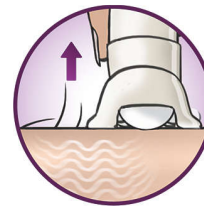

Бережная система

Бережная вибрирующая массажная насадка подготавливает и успокаивает кожу, обеспечивая комфорт во время эпиляции

Opti-light

Встроенная подсветка Opti-light позволяет увидеть даже самые тонкие волосы

Насадка для эффективной эпиляции

Вращение насадки для эпиляции позволяет расположить эпилятор под оптимальным углом и получить идеальный результат

Растягивающая насадка

Бережное растягивание кожи помогает приподнять даже короткие волосы, тем самым упрощая эпиляцию.

Уникальная система вибрации, приподнимающая волосы

Уникальная система вибрации аккуратно приподнимает волосы, облегчая их удаление

Эпилирующую головку можно мыть

Эпилятор оснащен моющейся головкой. Ее можно снять и промыть под струей воды, что обеспечивает максимальную гигиену