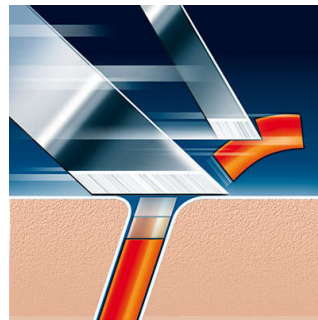

HS85/44

Hlavné prvky

Technológia Super Lift & Cut

Systém dvojitých čepeľí vášho strojčeka Philips: prvá čepeľ fúzy nadvihne, druhá čepeľ ich oholí pre komfortné hladké oholenie.

Systém Flex Tracker

Systém Flex Tracker automaticky sleduje krivky vašej tváre a pomáha chrániť pred podráždením pokožky.

Klzné krúžky

Holiace hlavy obsahujú jedinečné klzné krúžky, ktoré pomáhajú holiacemu strojčeku v hladkom pohybe po tvári.

Mokrú použitie

Použitie strojčeka v sprche šetrí čas a poskytne vám svieži pocit z mokrého holenia.