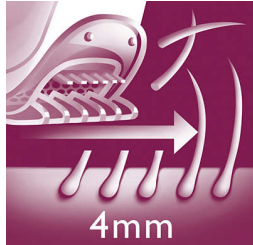

Dokonalé výsledky

- Efektívny systém epilácie vytrhne každý chlípok od korenka
- Jemné epilačné disky odstraňujú chlípky bez ťahania pokožky

Hlavné prvky

Ergonomická rukoväť

Zaoblený tvar dokonale padne do ruky a umožňuje pohodlné odstraňovanie chĺpkov. Zároveň skvele vyzerá!

Jemné epilačné disky

Tento epilátor je vybavený jemnými epilačnými diskami, ktoré odstraňujú chĺpky už od dĺžky 0,5 mm bez ťahania pokožky.

Umývateľná epilačná hlava

Tento epilátor je vybavený umývateľnou epilačnou hlavou, ktorú možno oddeliť a vyčistiť pod tečúcou vodou, čím sa dosiahne lepšia hygiena.

Efektívny systém epilácie

Efektívny systém epilácie zanechá vašu pokožku hladkú a bez chĺpkov po niekoľko týždňov.

Holiaca hlava

Holiaca hlava sleduje krivky vašej pokožky v oblasti bikín alebo v podpazuší pre hladšie oholenie.

Nástavec na zastrihávanie

Nástavec na zastrihávanie na holiacej hlave používajte na skrátenie dlhších chĺpkov pred epiláciou alebo na zastrihávanie v oblasti bikín.

Cestovné puzdro

Cestovné puzdro na uskladnenie a prepravu.