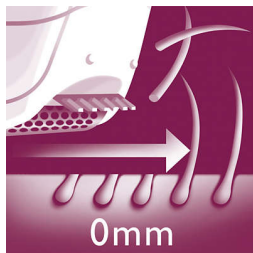

Dokonalé výsledky

- Efektívny systém epilácie vytrhne každý chlípok od korenka
- Jemné epilačné disky odstraňujú chlípky bez ťahania pokožky

Hlavné prvky

Ergonomická rukoväť

Zaoblený tvar dokonale padne do ruky a umožňuje pohodlné odstraňovanie chĺpkov. Zároveň skvele vyzerá!

Jemné epilačné disky

Tento epilátor je vybavený jemnými epilačnými diskami, ktoré odstraňujú chĺpky už od dĺžky 0,5 mm bez ťahania pokožky.

Umývateľná epilačná hlava

Tento epilátor je vybavený umývateľnou epilačnou hlavou, ktorú možno oddeliť a vyčistiť pod tečúcou vodou, čím sa dosiahne lepšia hygiena.

Efektívny systém epilácie

Efektívny systém epilácie zanechá vašu pokožku hladkú a bez chĺpkov po niekoľko týždňov.

Holiaca hlava

Holiaca hlava sleduje krivky vašej pokožky v oblasti bikín alebo v podpazuší pre hladšie oholenie.