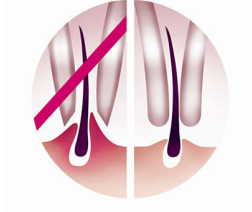

Pürüzsüz cilt

- Seramik kaplı diskler ince ve kısa tüyleri bile alır
- Aktif tüy kaldırma ve masaj başlığı batık tüyleri alır
- Geniş epilasyon başlığı her harekette daha geniş bir bölgeye epilasyon yapar
- Hassas cımbız diskler tüyleri çekme hissi olmadan alır
- Titreşimli masaj çubuğu cildinizi canlandırır

Konforlu epilasyon

- Optimum hijyen için yıkanabilir epilasyon başlığı
- Opti-light en ince tüyleri bile ortaya çıkarır

Hassas bölge çözümleri

- Hassas ayrıntılar için kablosuz mini epilator

Özellikler

Aktif tüy kaldırma başlığı

Aktif tüy kaldırma ve masaj başlığı ince, batık tüyleri alır ve cildi rahatlatır

Seramik kaplı diskler

Bu epilator en ince tüyleri bile alabilen seramik kaplı disklere sahiptir

Hassas cımbız diskler

Bu epilator, tüyleri çekme hissi olmadan almak için hassas cımbız disklerine sahiptir.

Kablosuz mini epilator

Hassas bölgeler için hassas bir çözüm. Hassas bölgeler için, seyahatlerde de kullanabileceğiniz şık, mini epilator.

Yıkanabilir epilasyon başlığı

Bu epilator yıkanabilir epilasyon başlığına sahiptir. Daha fazla hijyen için başlık cihazdan ayrılabilir ve musluk suyunda yıkanabilir