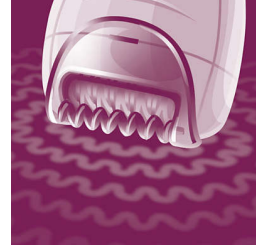

Aktif tüy kaldırma ve masaj başlığı ince, batık tüyleri alır ve cildi rahatlatır

Seramik kaplı diskler

Bu epilator en ince tüyleri bile alabilen seramik kaplı disklere sahiptir

Hassas cımbız diskler

Bu epilator, tüyleri çekme hissi olmadan almak için hassas cımbız disklerine sahiptir.

Kablosuz mini epilator

Hassas bölgeler için hassas bir çözüm. Hassas bölgeler için, seyahatlerde de kullanabileceğiniz şık, mini epilator.

Yıkanabilir epilasyon başlığı

Bu epilator yıkanabilir epilasyon başlığına sahiptir. Daha fazla hijyen için başlık cihazdan ayrılabilir ve musluk suyunda yıkanabilir

Geniş epilasyon başlığı

Ekstra geniş epilasyon başlığımız, uzun süreli ve pürüzsüz tüy alma sonuçlarına sadece birkaç dakika içinde ulaşmak için her harekette tüyleri en iyi şekilde almanızı sağlar.

Masaj başlığı

Hafif titreşimler veren masaj çubuğu cildi yumuşatıp rahatlatarak epilasyon işleminin daha keyifli geçmesini sağlar.

Opti-light

Dahili Opti-light küçük, ince tüyleri net olarak gösterir

Teknik Özellikler