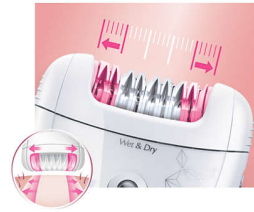

Aktif tüy kaldırma ve masaj başlığı ince, batık tüyleri alır ve cildi rahatlatır

Seramik kaplı diskler

Bu epilator en ince tüyleri bile alabilen seramik kaplı disklere sahiptir

Hassas cımbız diskler

Bu epilator, tüyleri çekme hissi olmadan almak için hassas cımbız disklerine sahiptir.

Kablosuz mini epilator

Hassas bölgeler için hassas bir çözüm. Hassas bölgeler için, seyahatlerde de kullanabileceğiniz şık, mini epilator.

Yıkanabilir epilasyon başlığı

Bu epilator yıkanabilir epilasyon başlığına sahiptir. Daha fazla hijyen için başlık cihazdan ayrılabilir ve musluk suyunda yıkanabilir

Geniş epilasyon başlığı

Ekstra geniş epilasyon başlığımız, uzun süreli ve pürüzsüz tüy alma sonuçlarına sadece birkaç dakika içinde ulaşmak için her harekette tüyleri en iyi şekilde almanızı sağlar.

Masaj başlığı

Hafif titreşimler veren masaj çubuğu cildi yumuşatıp rahatlatarak epilasyon işleminin daha keyifli geçmesini sağlar.

Opti-light

Dahili Opti-light küçük, ince tüyleri net olarak gösterir

Teknik Özellikler