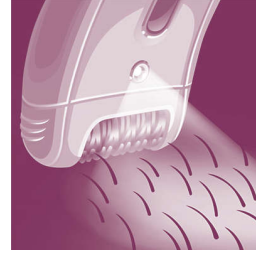

Aktif tüy kaldırma ve masaj başlığı ince, batık tüyleri alır ve cildi rahatlatır

Seramik kaplı diskler

Bu epilator en ince tüyleri bile alabilen seramik kaplı disklere sahiptir

Hassas cımbız diskler

Bu epilator, tüyleri çekme hissi olmadan almak için hassas cımbız disklerine sahiptir.

Kablosuz mini epilator

Hassas bölgeler için hassas bir çözüm. Hassas bölgeler için, seyahatlerde de kullanabileceğiniz şık, mini epilator.

Yıkanabilir epilasyon başlığı

Bu epilator yıkanabilir epilasyon başlığına sahiptir. Daha fazla hijyen için başlık cihazdan ayrılabilir ve musluk suyunda yıkanabilir

Geniş epilasyon başlığı

Ekstra geniş epilasyon başlığımız, uzun süreli ve pürüzsüz tüy alma sonuçlarına sadece birkaç dakika içinde ulaşmak için her harekette tüyleri en iyi şekilde almanızı sağlar.

Masaj başlığı

Hafif titreşimler veren masaj çubuğu cildi yumuşatıp rahatlatarak epilasyon işleminin daha keyifli geçmesini sağlar.

Opti-light

Dahili Opti-light küçük, ince tüyleri net olarak gösterir

Teknik Özellikler