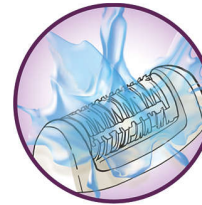

Il movimento oscillatorio della testina ad alte prestazioni assicura un contatto ottimale con la pelle e ti consente di tenere l'epilatore nella giusta angolazione per risultati perfetti

Accessorio tira-pelle

La pelle viene tesa perfettamente per sollevare anche i peli più corti e rimuoverli semplicemente.

Sistema vibrante/sollewa peli

L'unico sistema massaggiante attivo si serve di piccole vibrazioni per sollevare i peli più sottili, semplificandone la rimozione

Testina epilatoria lavabile

Questo epilatore è dotato di testina di epilazione lavabile. La testina può essere rimossa e sciacquata sotto l'acqua corrente per un'igiene ottimale

Specifiche

Epilazione confortevole

Sistema delicato
Due impostazioni di velocità

Comodità e igiene

Testina epilatoria lavabile
Spazzolina per pulizia
Custodia elegante

Epilazione rapida e duratura

Accessorio attivo per il sollevamento dei peli
Testina ampia
Testina ergonomica
Dischi in ceramica
Controllo della velocità
Opti-light
Testina ad alte prestazioni
Accessorio tira-pelle