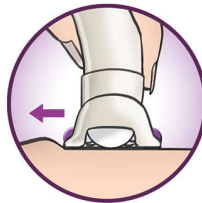

Sistema delicato

L'accessorio massaggiante vibrante stimola e lenisce la pelle per un'epilazione piacevole

Opti-light

Sistema integrato Opti-light che individua anche i peli più piccoli e sottili

Testina ad alte prestazioni

Il movimento oscillatorio della testina ad alte prestazioni assicura un contatto ottimale con la pelle e ti consente di tenere l'epilatore nella giusta angolazione per risultati perfetti

Accessorio tira-pelle

La pelle viene tesa perfettamente per sollevare anche i peli più corti e rimuoverli semplicemente.

Sistema vibrante/sollewa peli

L'unico sistema massaggiante attivo si serve di piccole vibrazioni per sollevare i peli più sottili, semplificandone la rimozione

Testina epilatoria lavabile

Questo epilatore è dotato di testina di epilazione lavabile. La testina può essere rimossa e sciacquata sotto l'acqua corrente per un'igiene ottimale

Specifiche

Epilazione confortevole