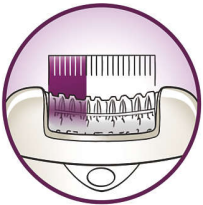

Epilazione confortevole

- L'accessorio massaggiante vibrante stimola e lenisce la pelle
- Testina di epilazione lavabile per un'igiene ottimale

Epilazione efficace per una pelle liscia più a lungo

- Pinzette in ceramica per la rimozione delicata dei peli
- La testina ampia rimuove più peli in una sola passata
- Opti-light per evidenziare anche i peli più corti
- Testina angolabile ad alte prestazioni per un contatto ottimale con la pelle
- Sistema tensore che solleva perfino i peli più corti
- Massaggio attivo che solleva e rimuove anche i peli più sottili

In evidenza

Pinzette in ceramica

Le pinzette ruvide in ceramica afferrano tutti i peli anche i più sottili

Testina ampia

L'ampia testina di epilazione afferra e rimuove più peli in una sola passata per risultati eccellenti e duraturi in pochi minuti

Il movimento oscillatorio della testina ad alte prestazioni assicura un contatto ottimale con la pelle e ti consente di tenere l'epilatore nella giusta angolazione per risultati perfetti

Accessorio tira-pelle

La pelle viene tesa perfettamente per sollevare anche i peli più corti e rimuoverli semplicemente.

Sistema vibrante/sollewa peli

L'unico sistema massaggiante attivo si serve di piccole vibrazioni per sollevare i peli più sottili, semplificandone la rimozione