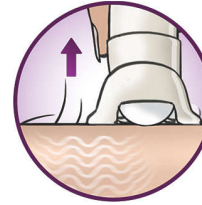

Sistema delicato

L'accessorio massaggiante vibrante stimola e lenisce la pelle per un'epilazione piacevole

Opti-light

Sistema integrato Opti-light che individua anche i peli più piccoli e sottili

Testina ad alte prestazioni

Il movimento oscillatorio della testina ad alte prestazioni assicura un contatto ottimale con la pelle e ti consente di tenere l'epilatore nella giusta angolazione per risultati perfetti

Accessorio tira-pelle

La pelle viene tesa perfettamente per sollevare anche i peli più corti e rimuoverli semplicemente.

Sistema vibrante/sollewa peli

L'unico sistema massaggiante attivo si serve di piccole vibrazioni per sollevare i peli più sottili, semplificandone la rimozione