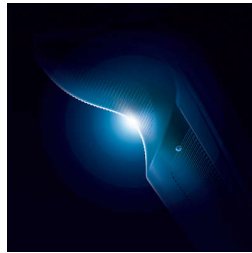

Destacados

Afeitadora GyroFlex 3D

Los cabezales flexibles GyroFlex 3D de la afeitadora se ajustan a los contornos de tu rostro fácilmente y minimizan la presión y la irritación de la piel.

Cabezales UltraTrack

Disfruta de una afeitada al ras con menos irritación. El cabezal de la afeitadora incluye 3 ranuras: para el vello común, canales para los vellos largos o planos, y orificios para barbas cortas.

Tecnología Super Lift & Cut

El sistema de doble cuchilla de la afeitadora eléctrica Philips levanta el vello y lo corta al ras para que disfrutes del mejor afeitado.

Aquatec

El sellado Aquatec en seco y húmedo de la afeitadora eléctrica te permite elegir tu método de afeitado favorito. Puedes afeitarte en seco de forma cómoda u optar por una refrescante afeitada húmeda con gel o espuma para tener una piel más suave.

SkinGlide

La superficie para el afeitado de la afeitadora eléctrica con sistema SkinGlide que minimiza la fricción se desliza suavemente por la piel para lograr una afeitada al ras fácilmente.

Fácil sujeción