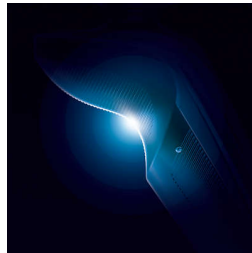

Destacados

Afeitadora GyroFlex 3D

Los cabezales flexibles GyroFlex 3D de la afeitadora se ajustan a los contornos de tu rostro fácilmente y minimizan la presión y la irritación de la piel.

Cabezales UltraTrack

Disfruta de una afeitada al ras con menos irritación. El cabezal de la afeitadora incluye 3 ranuras: para el vello común, canales para los vellos largos o planos, y orificios para barbas cortas.

Tecnología Super Lift & Cut

El sistema de doble cuchilla de la afeitadora eléctrica Philips levanta el vello y lo corta al ras para que disfrutes del mejor afeitado.

Aquatec

El sellado Aquatec en seco y húmedo de la afeitadora eléctrica te permite elegir tu método de afeitado favorito. Puedes afeitarte en seco de forma cómoda u optar por una refrescante afeitada húmeda con gel o espuma para tener una piel más suave.

SkinGlide

La superficie para el afeitado de la afeitadora eléctrica con sistema SkinGlide que minimiza la fricción se desliza suavemente por la piel para lograr una afeitada al ras fácilmente.

Fácil sujeción