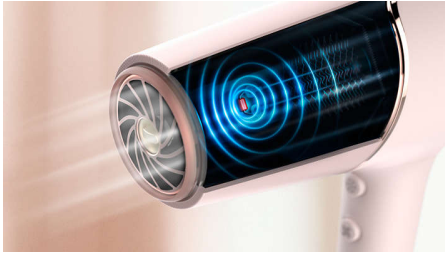

Мощная сушка

- Быстрая сушка и профессиональный результат благодаря мощности 2100 Вт

Технология ThermoShield

- Технология ThermoShield для непревзойденной защиты волос от перегрева

Особенности

Технология ThermoShield

Датчик защиты от перегрева в активном режиме оптимизирует и управляет температурой воздуха, защищая ваши волосы от урона**, вызванного перегревом. Оцените удобную и быструю сушку с технологией ThermoShield.