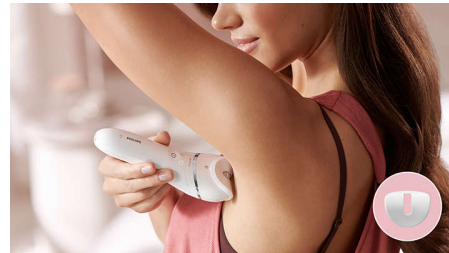

Dodatno udobje v topli vodi

Naš epilator je opremljen s funkcijo za mokro in suho epilacijo za še nežnejšo epilacijo. Topla voda sprošča kožo in zagotavlja udobnejše odstranjevanje.

Enostavno upravljanje

Ergonomski ročaj v obliki črke S zagotavlja trden in udoben oprijem. Brežžična uporaba za najboljši nadzor in boljši doseg po vsem telesu.

Ne spreglejte niti najtanjših dlavičic

Z vgrajeno lučko Opti-light ne spreglejte niti najtanjših dlavičic, saj je ta dovolj blizu vaši koži, da ujame preostale dlavičice.

Enostavna epilacija

Enostavno epilirajte s pokrovčkom za optimalen stik. Nežno napne kožo na predelu, ki ga epilirate, da zmanjšate neudobni učinek cukanja kože.

Za občutljive predele

Za izjemno nežnost obraza, pazduh in predela bikinija s pokrovčkom za občutljive predele enostavno odstranite neželene dlavičice.