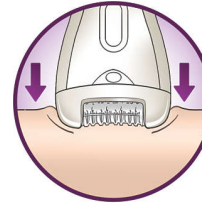

De kantelbeweging van de opzetkap helpt u om de epilator onder de juiste hoek te houden voor optimale resultaten

Snoerloze precisie-epilator

Een voelbaar goede oplossing voor gevoelige lichaamsdelen. Slanke epilator voor precisieresultaten, ideaal voor gevoelige lichaamsdelen en voor op reis.

Hulpstuk voor het gladtrekken van de huid

Door het gladtrekken van de huid gaan zelfs korte haartjes rechtop staan voor eenvoudig epilieren.

Automatische snelheidsregeling

Techniek voor automatische snelheidsregeling zorgt steeds voor de ideale epileersnelheid

Uniek, vibrerend systeem dat haren optilt

Uniek systeem tilt met behulp van subtiële vibraties kleine haartjes op, waardoor deze gemakkelijk kunnen worden verwijderd

Afspoelbaar epilerhoofd

Deze epilator heeft een afspoelbaar epilerhoofd. Het hoofd kan worden afgenomen en schoongemaakt onder de kraan voor betere hygiëne.