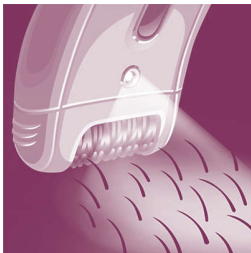

Efficiënte epilatie voor langdurige gladheid

- Keramische reliëfpincetten verwijderen voorzichtig zelfs de fijnste haartjes
- Het extra brede hoofd epileert nog meer haartjes per beweging
- Opti-light vindt zelfs de fijnste haartjes
- Beweegbare opzetkap voor optimaal contact met de huid
- Bereidt zelfs de kortste haartjes voor op verwijdering
- Techniek voor automatische snelheidsregeling zorgt steeds voor de ideale epileersnelheid
- Actief, vibrerend systeem dat zelfs platliggende haren optilt en verwijdert

Kenmerken

Keramische pincetten

Keramische reliëfpincetten grijpen de haartjes vast en zorgen ervoor dat zelfs de fijnste haartjes niet ontsnappen aan de epileerschijven

Extra breed hoofd

Extra breed epilerhoofd laat meer haartjes per beweging verdwijnen voor langdurige en supergladde resultaten binnen enkele minuten

Verzachtend systeem

Zacht vibrerend massagesysteem stimuleert en verzacht de huid voor een aangenaam epilerproces

Opti-light

Ingebouwde Opti-light verlicht zelfs de allerfijnste haartjes

Opzetkap voor optimale prestaties

De kantelbeweging van de opzetkap helpt u om de epilator onder de juiste hoek te houden voor optimale resultaten

Snoerloze precisie-epilator

Een voelbaar goede oplossing voor gevoelige lichaamsdelen. Slanke epilator voor precisieresultaten, ideaal voor gevoelige lichaamsdelen en voor op reis.