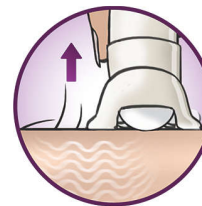

De kantelbeweging van de opzetkap helpt u om de epilator onder de juiste hoek te houden voor optimale resultaten

Snoerloze precisie-epilator

Een voelbaar goede oplossing voor gevoelige lichaamsdelen. Slanke epilator voor precisieresultaten, ideaal voor gevoelige lichaamsdelen en voor op reis.

Hulpstuk voor het gladtrekken van de huid

Door het gladtrekken van de huid gaan zelfs korte haartjes rechtop staan voor eenvoudig epilieren.

Automatische snelheidsregeling

Techniek voor automatische snelheidsregeling zorgt steeds voor de ideale epileersnelheid

Uniek, vibrerend systeem dat haren optilt

Uniek systeem tilt met behulp van subtiële vibraties kleine haartjes op, waardoor deze gemakkelijk kunnen worden verwijderd

Afspoelbaar epilerhoofd

Deze epilator heeft een afspoelbaar epilerhoofd. Het hoofd kan worden afgenomen en schoongemaakt onder de kraan voor betere hygiëne.