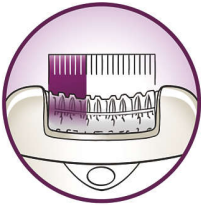

Efficiënte epilatie voor langdurige gladheid

- Keramische reliëfpincetten verwijderen voorzichtig zelfs de fijnste haartjes
- Het extra brede hoofd epileert nog meer haartjes per beweging
- Opti-light vindt zelfs de fijnste haartjes
- Beweegbare opzetkap voor optimaal contact met de huid
- Bereidt zelfs de kortste haartjes voor op verwijdering
- Techniek voor automatische snelheidsregeling zorgt steeds voor de ideale epileersnelheid
- Actief, vibrerend systeem dat zelfs platliggende haren optilt en verwijdert

Kenmerken

Keramische pincetten

Keramische reliëfpincetten grijpen de haartjes vast en zorgen ervoor dat zelfs de fijnste haartjes niet ontsnappen aan de epileerschijven

Extra breed hoofd

Extra breed epilerhoofd laat meer haartjes per beweging verdwijnen voor langdurige en supergladde resultaten binnen enkele minuten