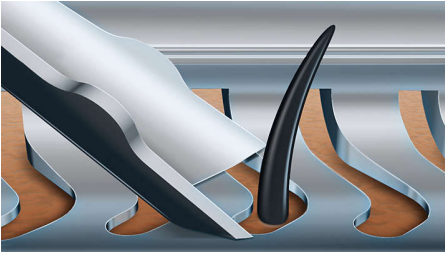

### Diseñada para la perfección

- Las cuchillas guían el vello a la posición perfecta para un afeitado apurado
- Los cabezales se flexionan en ocho direcciones para que el resultado sea superior

### Saca el máximo partido a tu afeitadora

- Recortador de fácil montaje para lucir un perfilado de patillas y de bigote perfecto

### Sistema de cuchillas V-track Precision

Consigue el afeitado apurado perfecto. Las cuchillas V-track Precision colocan cuidadosamente cada pelo en la mejor posición de corte, incluso si está pegado a la piel o en casos de distintas longitudes. Proporciona un corte un 30 % más apurado en menos pasadas, dejando la piel en excelentes condiciones.

### Cabezales ContourDetect 8 direcciones

Sigue los contornos de la cara y el cuello con los cabezales ContourDetect de ocho direcciones. Atraparás un 20 % más de vello con cada pasada, lo que se traduce en un afeitado extremadamente apurado y suave.