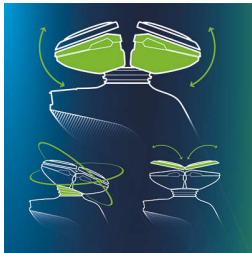

かつてないスムーズなシェービング体験

- ウルトラトラックヘッドが、あらゆるヒゲも簡単に捕える
- スーパーリフト&カット機能搭載 センソタッチ シェーバー

肌に優しい電気シェーバー

- 防水仕様（IPX7 基準をクリア）により、ドライシェービングの快適さとウェットシェービングの爽快感を実現。
- スムースで低摩擦、どこまでも肌にやさしい、なめらかヘッド

優れた操作性と精密さ

- 人間工学に基づいた、スリムで握りやすいグリップ
- 細部を美しく仕上げるトリマー
- 着脱式ヒゲスタイラー（5段階の長さに調節可能）

毎日快適な深剃り

- ジェットクリーンシステムはシェーバーを充電しながら洗浄し、刃を理想的な状態に維持

特長

独立可動 3D シェーバー

電気シェーバー搭載の独立可動 3D システムにより、剃りにくいアゴの起伏にも吸いつくように密着し、肌を圧迫して傷つけることもありません。

ウルトラトラックシェーバーヘッド

深剃りと肌へのやさしさを両立。外刃に役割の違う 3 つのトラックを搭載しました：外側のスロットで普通のヒゲを捕え、中央の隙間で捉えにくい長いヒゲを、そして内側のホールが短いヒゲも逃しません。

スーパーリフト&カット

1 枚目の内刃でヒゲを根元から引き上げ、2 枚目の内刃でカットするため深剃りが可能になります。

ウェット&ドライ設計

「ウェット剃り」も「ドライ剃り」も自由自在。泡フォームやジェルをつけて、「気持ち良い」お風呂シェーブを味わうことも可能。シェービングの愉しさがいっそう広がります。

なめらかヘッド

外側がすべて、丸みを帯びた角のないシェービングヘッドを採用。肌のラインや起伏に配慮したフォルムが、肌をやさしくなめるような触感を実現。かつてない、なめらかな動きでシェービングできます。