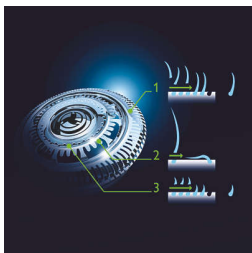

かつてないスムーズなシェービング体験

- ウルトラトラックヘッドが、あらゆるヒゲも簡単に捕える
- スーパーリフト&カット機能搭載 センソタッチ シェーバー

肌に優しい電気シェーバー

- 防水仕様（IPX7 基準をクリア）により、ドライシェービングの快適さとウェットシェービングの爽快感を実現。
- スムースで低摩擦、どこまでも肌にやさしい、なめらかヘッド

優れた操作性と精密さ

- 人間工学に基づいた、スリムで握りやすいグリップ
- 細部を美しく仕上げるトリマー
- 着脱式ヒゲスタイラー（5段階の長さに調節可能）

毎日快適な深剃り

- ジェットクリーンシステムはシェーバーを充電しながら洗浄し、刃を理想的な状態に維持

特長

独立可動 3D シェーバー

電気シェーバー搭載の独立可動 3D システムにより、剃りにくいアゴの起伏にも吸いつくように密着し、肌を圧迫して傷つけることもありません。

ウルトラトラックシェーバーヘッド

深剃りと肌へのやさしさを両立。外刃に役割の違う 3 つのトラックを搭載しました：外側のスロットで普通のヒゲを捕え、中央の隙間で捉えにくい長いヒゲを、そして内側のホールが短いヒゲも逃しません。

スーパーリフト&カット

1 枚目の内刃でヒゲを根元から引き上げ、2 枚目の内刃でカットするため深剃りが可能になります。

ウェット&ドライ設計

「ウェット剃り」も「ドライ剃り」も自由自在。泡フォームやジェルをつけて、「気持ち良い」お風呂シェーブを味わうことも可能。シェービングの愉しさがいっそう広がります。

なめらかヘッド

外側がすべて、丸みを帯びた角のないシェービングヘッドを採用。肌のラインや起伏に配慮したフォルムが、肌をやさしくなめるような触感を実現。かつてない、なめらかな動きでシェービングできます。

スリムで握りやすいグリップ

人間工学に基づいた握りやすいグリップハンドル。無駄な力を加えることなく、よりコントロールしやすく。

ジェットクリーンシステム

ジェットクリーンシステムは、毎使用後にシェーバーを充電しながら洗浄して刃を最高の状態に維持します。

細部用トリマー

独自のトリマーシステムを搭載。シェービングユニットが取り外せるので、もみあげ等が見やすく、簡単に整えることができます。

ヒゲスタイラーアタッチメント