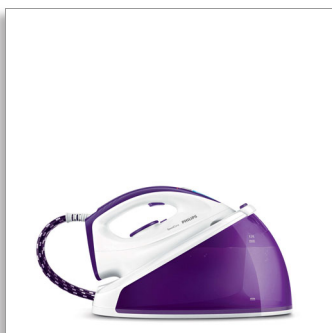

Philips SpeedCare
Stoomgenerator

Pompdruk max. 4,5 bar
Stoomstoot van 140 g
Draagvergrendeling
Vast waterreservoir van 1,2 l

GC6612

Sneller en gemakkelijker strijken**

met 2x meer stoom** dan een stoomstrijkijzer

De Philips SpeedCare-stoomgenerator levert meer stoom dan een stoomstrijkijzer en helpt u sneller te strijken. Besteed minder lang aan het strijken dankzij de Philips SpeedCare-stoomgenerator en breng meer tijd met uw gezin door.

Snel en krachtig strijken

- Pompdruk max. 4,5 bar
- Continu stoom tot 100 g/min.
- Gebruiksklaar in 2 minuten en onbeperkt bij te vullen
- Triple Precision-voorkant voor optimale controle en zichtbaarheid
- Smart Calc Clean-systeem en Calc Clean-herinnering met geluid en lampje
- Waterreservoir van 1,2 l, elk moment bij te vullen tijdens het strijken
- Compact en licht voor gemakkelijker opbergen
- Keramische zoolplaat voor betere glijprestaties
- Uw strijkijzer stevig op het basisstation vergrendelen