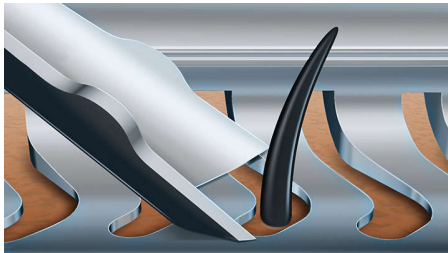

Odreže do 20 % več dlak* v enem koraku

Brivnik 9000 je naš najnaprednejši brivnik doslej. Edinstvena tehnologija za zaznavanje linij obraza izjemno dobro zajame vsako linijo vašega obraza, sistem V-Track pa vodi dlake v najboljši položaj za britje, za najboljše rezultate.

Zasnovan za popolnost

- Rezila idealno vodijo dlake na položaj za natančno britje
- Glave se premikajo v 8 različnih smereh za vrhunske rezultate

Izkoristite vse možnosti brivnika

- Pritrdljivi prizezovalnik za popolno prizezovanje brk in zalizcev

Značilnosti

Sistem rezil V-Track Precision

Zagotovite si popolnoma gladko britje. Rezila V-Track Precision nežno postavijo vsako dlako v najboljši položaj za rezanje, tudi če so dlake ležečega položaja ali različnih dolžin. Brivnik brije 30 % bližje koži in z manj gibi, kožo pa pusti v odličnem stanju.

8-smerne glave ContourDetect

Z 8-smernimi glavami ContourDetect sledite vsem linijah obraza in vratu. Z vsakim gibom zajamete 20 % več dlak. Britje je vedno izjemno natančno in gladko.

Aquatec za mokro in suho britje