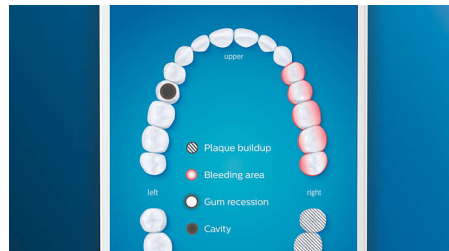

Pflege für Ihr Zahnfleisch

Stecken Sie den G3 Premium Gum Care-Bürstenkopf auf, um die Gesundheit Ihres Zahnfleisches zu verbessern. Die kleinere Größe und die auf den Zahnfleischrand ausgerichteten Borsten sorgen für eine sanfte und dennoch effektive Reinigung am Zahnfleischrand, wo Zahnfleischerkrankungen beginnen. Der Bürstenkopf liefert klinisch erwiesen bis zu 100 % weniger Zahnfleischentzündungen* und bis zu 7 x gesünderes Zahnfleisch in nur zwei Wochen.*

Weißere Zähne in kürzester Zeit

Stecken Sie den W3 Premium White-Bürstenkopf auf, um oberflächliche Verfärbungen zu entfernen und ein strahlend weißes Lächeln zu erreichen. Mit seinen dicht platzierten zentralen Borsten zur Entfernung

von Flecken entfernt dieser Bürstenkopf klinisch erwiesen bis zu 100 % mehr Flecken in nur drei Tagen.**

TongueCare+-Zungenbürste

Stecken Sie die TongueCare+-Zungenbürste auf, um Mundgeruch verursachende Bakterien sanft aus den Poren Ihrer Zunge zu entfernen. Ihre 240 speziell entwickelten Mikroborsten gelangen in alle Rillen und Vertiefungen Ihrer Zunge, um Bakterien und Ablagerungen zu entfernen, die zu Mundgeruch führen. Kombinieren Sie die Bürste mit unserem antibakteriellen BreathRx-Zungenspray für eine hervorragende Reinigung und besonders frischen Atem.

Fokusbereiche und Zielsetzung

Ihr Zahnarzt hat Sie auf Problembereiche hingewiesen? Wir markieren diese in der App auf der 3D-Karte Ihres Mundes und erinnern Sie daran, besonders auf diese Bereiche zu achten.