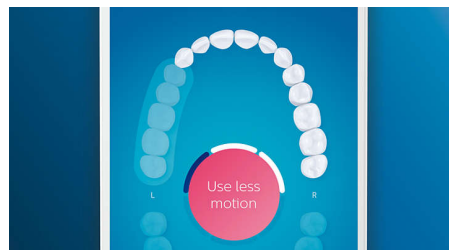

Weißere Zähne in kürzester Zeit

Stecken Sie den W3 Premium White-Bürstenkopf auf, um oberflächliche Verfärbungen zu entfernen und ein strahlend weißes Lächeln zu erreichen. Mit seinen dicht platzierten zentralen Borsten zur Entfernung

von Flecken entfernt dieser Bürstenkopf klinisch erwiesen bis zu 100 % mehr Flecken in nur drei Tagen.**

TongueCare+-Zungenbürste

Stecken Sie die TongueCare+-Zungenbürste auf, um Mundgeruch verursachende Bakterien sanft aus den Poren Ihrer Zunge zu entfernen. Ihre 240 speziell entwickelten Mikroborsten gelangen in alle Rillen und Vertiefungen Ihrer Zunge, um Bakterien und Ablagerungen zu entfernen, die zu Mundgeruch führen. Kombinieren Sie die Bürste mit unserem antibakteriellen BreathRx-Zungenspray für eine hervorragende Reinigung und besonders frischen Atem.

Fokusbereiche und Zielsetzung

Ihr Zahnarzt hat Sie auf Problembereiche hingewiesen? Wir markieren diese in der App auf der 3D-Karte Ihres Mundes und erinnern Sie daran, besonders auf diese Bereiche zu achten.

Erreichen Sie jede Stelle

Die Philips Sonicare App zeigt Ihnen, wann die Reinigung gründlich war, und bringt Ihnen bei, wie Sie besser und genauer putzen.

Einfach einfach

Bei einer elektrischen Zahnbürste überlassen Sie der Bürste die Arbeit. Wir haben einen Scheuersensor in das Handstück integriert, der Sie sanft daran erinnert, keine potenziell schädlichen Scheuerbewegungen auszuführen. So verbessern Sie Ihre Technik und erreichen eine sanftere, effektivere Reinigung.