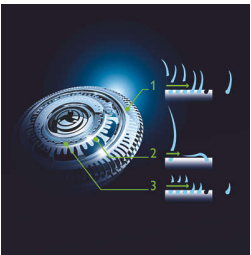

Повторення унікальних контурів обличчя

- Система Philips GyroFlex 3D плавно повторює контури обличчя

Сенсаційна гладкість гоління

- Головки UltraTrack захоплюють усе волосся лише за декілька рухів
- Бритви з системою Super Lift & Cut Action

- Зручна ергономічна ручка для кращого керування
- Безпечний для шкіри точний тример

Якісно нове гоління щодня

- Система Jet Clean+ чистить, змачує та заряджає бритву

Основні особливості

Бритва GyroFlex 3D

Головки бритви GyroFlex 3D повторюють будь-які контури обличчя, зменшуючи тиск і подразнення шкіри.

Бритвені головки UltraTrack

Ретельніше гоління з мінімальним подразненням шкіри. Бритвенна головка має 3 спеціальні доріжки для гоління: мікропрорізи для звичайних волосинок, канали для довших волосинок або тих, які щільно прилягають, та мікроотвори для найкоротшої щетини.

Технологія Super Lift & Cut Action

Вбудована система з двома лезами електробритви Philips піднімає волосся для комфортного зрізання нижче рівня шкіри, щоб забезпечити ретельніше гоління.

AquaTec

Ущільнення Aquatec для сухого та вологого гоління у цій електричній бритві дає змогу обирати спосіб гоління. Ви можете вибрати комфортне сухе або освіжаюче вологе гоління з використанням гелю чи піни для додаткового комфорту.