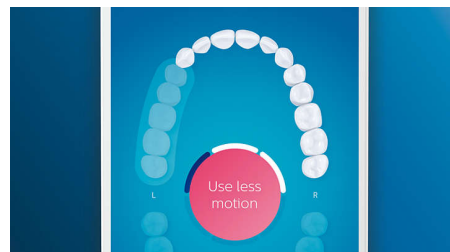

Weißere Zähne in kürzester Zeit

Stecken Sie den W3 Premium White-Bürstenkopf auf, um oberflächliche Verfärbungen zu entfernen und ein strahlend weißes Lächeln zu erreichen. Mit seinen dicht platzierten zentralen Borsten zur Entfernung

von Flecken entfernt dieser Bürstenkopf klinisch erwiesen bis zu 100 % mehr Flecken in nur drei Tagen.**

TongueCare+-Zungenbürste

Stecken Sie die TongueCare+-Zungenbürste auf, um Mundgeruch verursachende Bakterien sanft aus den Poren Ihrer Zunge zu entfernen. Ihre 240 speziell entwickelten Mikroborsten gelangen in alle Rillen und Vertiefungen Ihrer Zunge, um Bakterien und Ablagerungen zu entfernen, die zu Mundgeruch führen. Kombinieren Sie die Bürste mit unserem antibakteriellen BreathRx-Zungenspray für eine hervorragende Reinigung und besonders frischen Atem.

Fokusbereiche und Zielsetzung

Ihr Zahnarzt hat Sie auf Problembereiche hingewiesen? Wir markieren diese in der App auf der 3D-Karte Ihres Mundes und erinnern Sie daran, besonders auf diese Bereiche zu achten.

Erreichen Sie jede Stelle

Die Philips Sonicare App zeigt Ihnen, wann die Reinigung gründlich war, und bringt Ihnen bei, wie Sie besser und genauer putzen.

Einfach einfach

Bei einer elektrischen Zahnbürste überlassen Sie der Bürste die Arbeit. Wir haben einen Scheuersensor in das Handstück integriert, der Sie sanft daran erinnert, keine potenziell schädlichen Scheuerbewegungen auszuführen. So verbessern Sie Ihre Technik und erreichen eine sanftere, effektivere Reinigung.