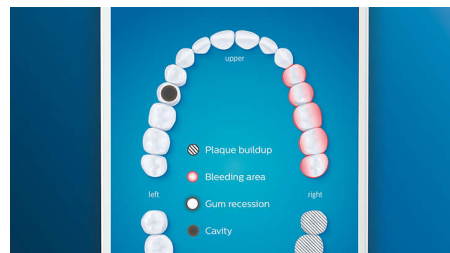

Pflege für Ihr Zahnfleisch

Stecken Sie den G3 Premium Gum Care-Bürstenkopf auf, um die Gesundheit Ihres Zahnfleischs zu verbessern. Die kleinere Größe und die auf den Zahnfleischrand ausgerichteten Borsten sorgen für eine sanfte und dennoch effektive Reinigung am Zahnfleischrand, wo Zahnfleischerkrankungen beginnen. Der Bürstenkopf liefert klinisch erwiesen bis zu 100 % weniger Zahnfleischentzündungen* und bis zu 7 x gesünderes Zahnfleisch in nur zwei Wochen.*

Weißere Zähne in kürzester Zeit

Stecken Sie den W3 Premium White-Bürstenkopf auf, um oberflächliche Verfärbungen zu entfernen und ein strahlend weißes Lächeln zu erreichen. Mit seinen dicht platzierten zentralen Borsten zur Entfernung

von Flecken entfernt dieser Bürstenkopf klinisch erwiesen bis zu 100 % mehr Flecken in nur drei Tagen.**

TongueCare+-Zungenbürste

Stecken Sie die TongueCare+-Zungenbürste auf, um Mundgeruch verursachende Bakterien sanft aus den Poren Ihrer Zunge zu entfernen. Ihre 240 speziell entwickelten Mikroborsten gelangen in alle Rillen und Vertiefungen Ihrer Zunge, um Bakterien und Ablagerungen zu entfernen, die zu Mundgeruch führen. Kombinieren Sie die Bürste mit unserem antibakteriellen BreathRx-Zungenspray für eine hervorragende Reinigung und besonders frischen Atem.

Fokusbereiche und Zielsetzung

Ihr Zahnarzt hat Sie auf Problembereiche hingewiesen? Wir markieren diese in der App auf der 3D-Karte Ihres Mundes und erinnern Sie daran, besonders auf diese Bereiche zu achten.