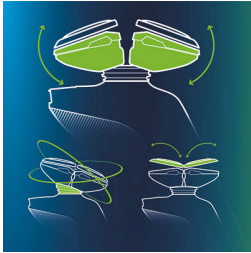

Destacados

Afeitadora GyroFlex 3D

Los cabezales flexibles GyroFlex 3D de la afeitadora se ajustan a los contornos de tu rostro fácilmente y minimizan la presión y la irritación de la piel.