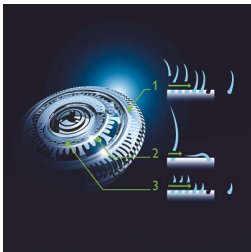

### **Afeitada con excelente control y precisión**

- Empuñadura ergonómica de fácil agarre para un control absoluto
- Recortador de precisión que protege la piel

## Afeitadora GyroFlex 3D

Los cabezales flexibles GyroFlex 3D de la afeitadora se ajustan a los contornos de tu rostro fácilmente y minimizan la presión y la irritación de la piel.

## Cabezales UltraTrack

Disfruta de una afeitada al ras con menos irritación. El cabezal de la afeitadora incluye 3 ranuras: para el vello común, canales para los vellos largos o planos, y orificios para barbas cortas.