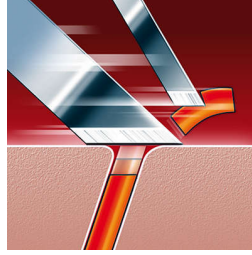

Un afeitado rápido y apurado

- Cabezales de afeitado Speed-XL para un afeitado rápido y apurado

Se limpia con agua en unos segundos

- FastRinse con revestimiento interior antibacterias

Destacados

Cabezales de afeitado Speed-XL

Las tres pistas de afeitado ofrecen un 50% más de superficie de afeitado para un afeitado rápido y apurado. * Comparado con los cabezales de afeitado rotativos estándar.

Sistema SmartTouch de seguimiento de los contornos

Mantiene los 3 cabezales de afeitado en constante contacto con la piel para un afeitado rápido y eficaz.

Sistema de Corte de Precisión

La afeitadora eléctrica dispone de cabezales ultrafinos con ranuras para afeitar los pelos largos y orificios para afeitar la barba más corta.

Tecnología Súper Levanta y Corta

El sistema de doble cuchilla de esta afeitadora eléctrica levanta el pelo para cortarlo por debajo del nivel de la piel.

Sistema Reflex Action

Se adapta automáticamente a las curvas del rostro y el cuello.