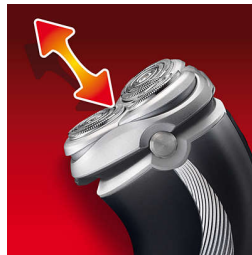

Las tres pistas de afeitado ofrecen un 50% más de superficie de afeitado para un afeitado rápido y apurado. * Comparado con los cabezales de afeitado rotativos estándar.

Sistema SmartTouch de seguimiento de los contornos

Mantiene los 3 cabezales de afeitado en constante contacto con la piel para un afeitado rápido y eficaz.

Sistema de Corte de Precisión

La afeitadora eléctrica dispone de cabezales ultrafinos con ranuras para afeitar los pelos largos y orificios para afeitar la barba más corta.

Tecnología Súper Levanta y Corta

El sistema de doble cuchilla de esta afeitadora eléctrica levanta el pelo para cortarlo por debajo del nivel de la piel.

Sistema Reflex Action

Se adapta automáticamente a las curvas del rostro y el cuello.

FastRinse

El revestimiento interior antibacterias de la unidad de afeitado garantiza la limpieza de la afeitadora con agua en unos segundos.

Especificaciones

Fácil de usar

Limpieza: Lavable

Pantalla: Bloqueo para viajes, Indicador de nivel de la batería