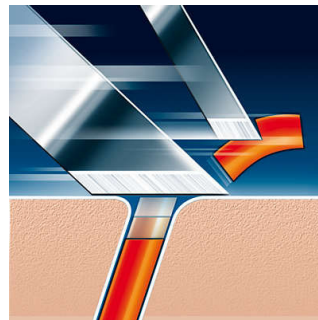

Philips
holiace hlavy

Lift & Cut
1 hlava

HQ55

Zaručene hladké oholenie

Pre najlepšie výsledky vymieňajte holiace hlavy každé 2 roky

Každý rok vaše čepele prekonajú vzdialenosť rovnajúcu sa výstupu na vrchol Mt. Everestu... 49-krát! Pri takom zaťažení sa aj tie najlepšie materiály opotrebojú. Udržujte špičkový výkon svojho holiaceho strojčeka – vymieňajte holiace hlavy raz za 2 roky.

Pohodlné a hladké

- Výnimočná dvojčepeľová technológia holenia Lift & Cut

Pre rýchle a hladké oholenie

- 15 čepeľí ostrých ako britva pre rýchle a hladké oholenie

PHILIPS

Technické údaje

Holiace hlavy

- Holiace hlavy v jednom balení: 1
- Vhodné pre typy produktov: HS766, HQ483, HQ33, HQ422, HQ4807, HQ6618, HQ4401, HQ4407, 4604X, HQ4421, HQ6675, HQ6616, HQ5823, HQ5817, HQ5413, HQ4885, HQ380, HQ322, HQ32, 6424LC, 5625X, 5426LC, 4817XL, 6423LC, HQ6855, HQ46, HQ4800, HQ443, HQ6415, HQ6645, HQ4866, HQ4847, HQ4825, HQ36, HQ320, HQ262, HQ20, 6618X, 6617X, 6614X, 4865XL, 4853XL, 4816XL, 4413LC, HQ6863, HQ6844, HQ6842, HS190, HQ132, HQ806, HQ30, HS920, HQ4856, HQ4846, HQ4830, HQ4826, HQ4819, HQ485, HQ484, HQ6676, HQ282, HQ6970, 201DB, HQ6615, HQ805, HQ4610, HQ6423, HQ6868, HQ6856, HQ5820, HQ5601, HQ5430, HQ4865, HQ4822, HQ382, HQ200, 4885XL, 4852XL, 4845XL, HQ489, HQ6445, HQ6857, HQ6646, HQ6610, HQ853, HQ40, HQ6900, HS970, HQ804, HS775, HQ4806, HQ4445, HQ220, 6863XL, HQ6614,

HQ55/11

Hlavné prvky

Technológia Super Lift & Cut

Systém dvojitých čepelí vášho strojčeka Philips: prvá čepel' fúzy nadvihne, druhá čepel' ich oholí pre komfortné hladké oholenie.

15 čepelí ostrých ako britva