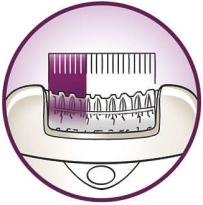

Høydepunkter

Ekstra bredt hode