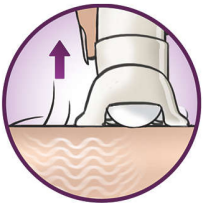

Unikt hairlift&vibrate-system