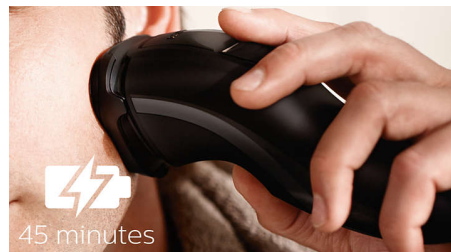

45 minutos de afeitado sin cable

Obtendrás más de 45 minutos de funcionamiento, es decir, 15 afeitadas con ocho horas de carga. Esta afeitadora solo funciona en modo inalámbrico.