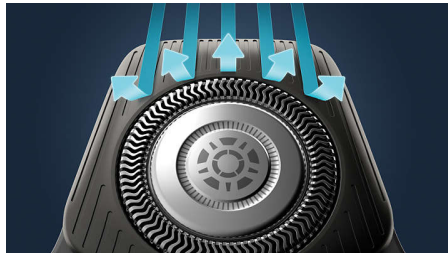

### Датчик адаптації потужності

Електробритва має розумний датчик волосся на обличчі, який зчитує інформацію про густоту волосся 125 разів на секунду. Технологія автоматично адаптує потужність для легкого та лагідного гоління.

### Гнучкі головки 360-D

Ця електробритва Philips, створена для повторення контурів обличчя, має повністю гнучкі головки, які обертаються на 360° для ретельного та комфортного гоління.

### Точні головки, які спрямовують волосся

Цю точну бритву нової форми вдосконалено каналами, які спрямовують волосся для оптимального підстригання та комфорту шкіри.