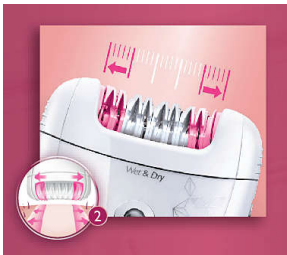

Комфортная эпиляция

- Wet&Dry: для использования в душе и на сухой коже
- Беспроводные

Решения для чувствительных участков тела

- Насадка для чувствительных участков для нежной кожи

Особенности

Керамические текстурированные диски

Благодаря керамическим дискам с текстурированной поверхностью этот эпилятор бережно удаляет даже самые тонкие волосы

Широкая эпиляционная насадка

Широкая эпиляционная головка обеспечивает оптимальное и быстрое удаление волосков при каждом движении, гарантируя гладкость кожи надолго.

Эпилирующие диски для бережной эпиляции

Особые диски для бережной эпиляции удаляют волосы без ощущения дискомфорта на коже.

Насадка, приподнимающая волосы

Массажная насадка с активной системой, приподнимающей волосы, удаляет тонкие, прилегающие к коже волосы и успокаивает кожу

Характеристики

Комфортная эпиляция
Беспроводные

Аксессуары
Чехол для хранения
Щеточка для чистки
Насадка для чувствительных участков
Opti-light

Технические характеристики
Напряжение: 13 400 мА В
Количество пинцетов: 32
Количество дисков: 17
движений в секунду, скорость 1: 1173
движений в секунду, скорость 2: 1360