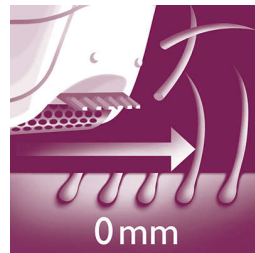

Насадка для активного массажа

Насадка для активного массажа с вибрацией бережно подготавливает и успокаивает кожу, обеспечивая комфорт во время эпиляции.

Эпилирующие диски для бережной эпиляции

Особые диски для бережной эпиляции удаляют волосы без ощущения дискомфорта на коже.

Использование на сухой и влажной коже

Используется на влажной и сухой коже.

Два режима скорости

У эпилятора имеется два режима скорости. Скорость 1 подходит для более бережной эпиляции, а скорость 2 — для более эффективной.

Бритвенная головка с насадкой-гребнем

Съемная бритвенная головка идеально повторяет контуры линии бикини и подмышек для более чистого и гладкого бритья. В комплект входит гребень для подравнивания.

Насадка для чувствительных участков

В комплект эпилятора входит насадка для чувствительных участков. Насадка предназначена специально для более нежной кожи и обеспечивает бережную эпиляцию чувствительных участков тела.

Моющаяся головка

Эпилирующую головку легко промывать под водой.