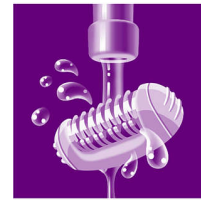

Бритвенная головка с насадкой-гребнем

Съемная бритвенная головка идеально повторяет контуры линии бикини и подмышек для более чистого и гладкого бритья. В комплект входит гребень для подравнивания.

Насадка для чувствительных участков

В комплект эпилятора входит насадка для чувствительных участков. Насадка предназначена специально для более нежной кожи и обеспечивает бережную эпиляцию чувствительных участков тела.

Моющаяся головка

Эпилирующую головку легко промывать под водой.