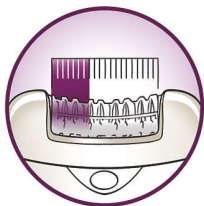

Zalety

Szeroka głowica