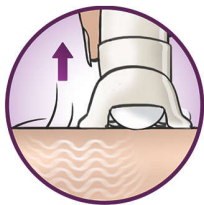

Wyjątkowy system wibrujący i podnoszący leżące włoski