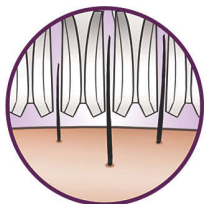

Unikalne dyski