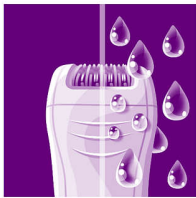

Основные особенности

Керамические текстурированные диски

Благодаря керамическим дискам с текстурированной поверхностью этот эпилятор бережно удаляет даже самые тонкие волосы

Эпилирующие диски для бережной эпиляции

Особые диски для бережной эпиляции удаляют волосы без ощущения дискомфорта на коже.

Использование на сухой и влажной коже

Используется на влажной и сухой коже.

Широкая эпиляционная насадка

Широкая эпиляционная головка обеспечивает оптимальное и быстрое удаление волосков при каждом движении, гарантируя гладкость кожи надолго.

Насадка, приподнимающая волосы

Массажная насадка с активной системой, приподнимающей волосы, удаляет тонкие, прилегающие к коже волоски и успокаивает кожу

Бритвенная головка с насадкой-гребнем

Съемная бритвенная головка идеально повторяет контуры линии бикини и подмышек для более чистого и гладкого бритья. В комплект входит гребень для подравнивания.