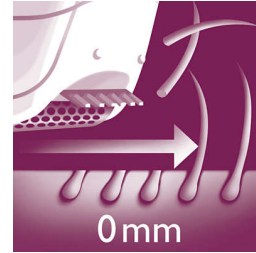

Основные особенности

Керамические текстурированные диски

Благодаря керамическим дискам с текстурированной поверхностью этот эпилятор бережно удаляет даже самые тонкие волосы

Эпилирующие диски для бережной эпиляции

Особые диски для бережной эпиляции удаляют волосы без ощущения дискомфорта на коже.

Использование на сухой и влажной коже

Используется на влажной и сухой коже.

Широкая эпиляционная насадка

Широкая эпиляционная головка обеспечивает оптимальное и быстрое удаление волосков при каждом движении, гарантируя гладкость кожи надолго.

Насадка, приподнимающая волосы

Массажная насадка с активной системой, приподнимающей волосы, удаляет тонкие, прилегающие к коже волоски и успокаивает кожу

Бритвенная головка с насадкой-гребнем

Съемная бритвенная головка идеально повторяет контуры линии бикини и подмышек для более чистого и гладкого бритья. В комплект входит гребень для подравнивания.

Эпилятор Wet&Dry для чувствительных участков

Удобное и эффективное решение для чувствительных участков тела.

Усовершенствованный пинцет

Пинцет в элегантном чехле со встроенной подсветкой и зеркалом идеально подходит для создания контура бровей