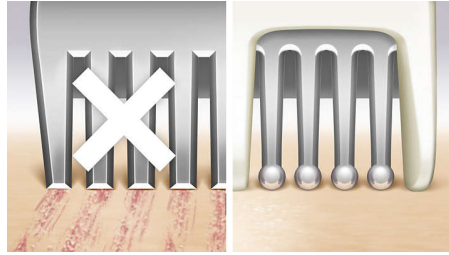

גילוח ידידותי לעור

- רפידות נוחות למגע רך ותחושת עור סופר-רכה
- טרימר עם קצוות פנינה ופסי בטיחות להגנה משריטות

שליטה ללא מאמץ

- 5 מסיר השיער הראשון עם ידית בצורת S

Highlights

המערכת המתקדמת ביותר שלנו

הלהבים הגמישים והקמורים יעילים ב-75% יותר מהלהבים המקובלים במכונות גילוח לנשים*. מתחת לפאנל המגן, הם נעים על פני קימורי הגוף ומעניקים גילוח יעיל מאי-פעם.

ראש מולטי-פלקס עם פאנל כפול

תוך העברת מכונת הגילוח על הגוף, ראש המולטי-פלקס עם הפאנלים הצפים והצוואר הגמיש נע יחד איתך כדי לשמור על מגע מיטבי עם העור. הפאנלים הכפולים מבטיחים שפחות שערות יחמקו מהלהבים.

רפידות נוחות למגע רך

רפידות הנוחות למגע רך בשני צידי ראש הגילוח מרככים את מעבר המכשיר ונותנים תחושת עור עדינה, בייחוד באזורים קמורים.

קצוות פנינה ופסי בטיחות

קצוות הפנינה המעוגלים של הטרימר ופסי הבטיחות שמתחתיו מגינים על העור משריטות ומעניקים גילוח נוח.

מתאים לעור רטוב ויבש

לשימוש עדין ונוח בשגרת המקלחת או האמבטיה עם אחיזה למניעת החלקה לשימוש אופטימלי על עור רטוב ויבש.

נורית לד לחיווי מצב הסוללה

נורית הLED מציינת מצב טעינה וסוללה מלאה או חלשה.

S ידידת ארגונומית בצורת