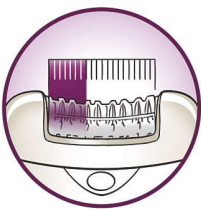

Эффективная эпиляция обеспечивает гладкость кожи надолго

- Текстурированные керамические пинцеты бережно удаляют даже самые тонкие волоски
- Широкая эпилирующая головка удаляет больше волосков одним движением
- Opti-light обеспечивает видимость самых тонких волосков
- Насадка для эффективной эпиляции следует изгибам тела
- Растягивающая насадка приподнимает даже самые короткие волоски, помогая их удалить
- Технология регулировки скорости поддерживает оптимальную скорость эпиляции
- Система активной вибрации приподнимает и удаляет непослушные волоски

Основные особенности

Керамические пинцеты

Текстурированные керамические пинцеты эффективно захватывают волосы, не позволяя ускользнуть даже самым тонким из них

Насадка для эффективной эпиляции

Вращение насадки для эпиляции позволяет расположить эпилятор под оптимальным углом и получить идеальный результат

Технология регулировки скорости

Технология регулировки скорости поддерживает оптимальную скорость эпиляции

Широкая эпилирующая головка

Широкая эпилирующая головка удаляет больше волосков одним движением, обеспечивая гладкость кожи надолго всего за несколько минут