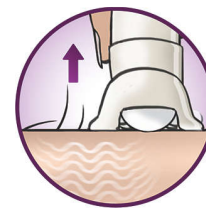

Уникальная система вибрации, приподнимающая волоски

Уникальная система вибрации аккуратно приподнимает волоски, облегчая их удаление

Бережная система

Бережная вибрирующая массажная насадка подготавливает и успокаивает кожу, обеспечивая комфорт во время эпиляции