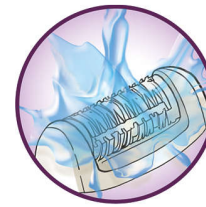

Уникальная система вибрации аккуратно приподнимает волоски, облегчая их удаление

Бережная система

Бережная вибрирующая массажная насадка подготавливает и успокаивает кожу, обеспечивая комфорт во время эпиляции

Растягивающая насадка

Бережное растягивание кожи помогает приподнять даже короткие волоски, тем самым упрощая эпиляцию.

Эпилирующую головку можно мыть

Эпилятор оснащен моющейся головкой. Ее можно снять и промыть под струей воды, что обеспечивает максимальную гигиену