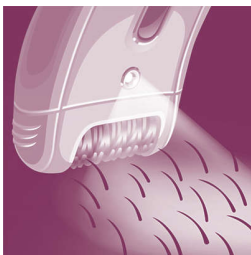

Уникальная система вибрации аккуратно приподнимает волоски, облегчая их удаление

Бережная система

Бережная вибрирующая массажная насадка подготавливает и успокаивает кожу, обеспечивая комфорт во время эпиляции

Растягивающая насадка

Бережное растягивание кожи помогает приподнять даже короткие волоски, тем самым упрощая эпиляцию.

Эпилирующую головку можно мыть

Эпилятор оснащен моющейся головкой. Ее можно снять и промыть под струей воды, что обеспечивает максимальную гигиену

Opti-light

Встроенная подсветка Opti-light позволяет увидеть даже самые тонкие волоски

Характеристики

Комфортная эпиляция
Бережная система
Два режима скорости

Удобство и гигиена
Щеточка для чистки
Эпилирующую головку можно мыть
Роскошный футляр

Быстрая эпиляция для гладкой кожи надолго
Широкая эпилирующая головка
Активная система, приподнимающая волоски
Эргономичная эпилирующая головка

Керамические текстурированные диски
Регулировка скорости
Opti-light
Насадка для эффективной эпиляции
Растягивающая насадка