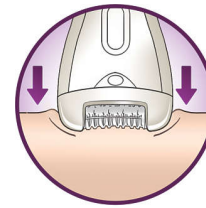

Основные особенности

Керамические пинцеты

Текстурированные керамические пинцеты эффективно захватывают волосы, не позволяя ускользнуть даже самым тонким из них

Насадка для эффективной эпиляции

Вращение насадки для эпиляции позволяет расположить эпилятор под оптимальным углом и получить идеальный результат

Технология регулировки скорости

Технология регулировки скорости поддерживает оптимальную скорость эпиляции

Широкая эпилирующая головка

Широкая эпилирующая головка удаляет больше волосков одним движением, обеспечивая гладкость кожи надолго всего за несколько минут