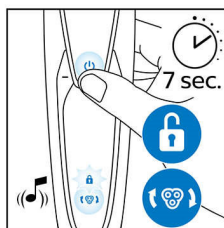

Jak zresetować golarzkę