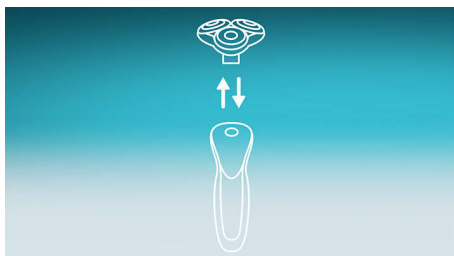

Dokładne i delikatne golenie

- Golarka do twarzy umożliwia dokładne, a jednocześnie delikatne golenie
- Pierścienie SkinGlide z mikrogranulkami zapewniają gładziły poślizg

SH70/70

PHILIPS

Zalety

Ulepszone rozwiązanie

Ulepszone rozwiązanie znacznie ułatwia konserwację golarzki Philips. Nowy format umożliwia montaż głowic golących w dwóch krokach, co ułatwia dokładne czyszczenie golarzki i optymalizuje golenie.

Prosta wymiana

1. Zdejmij głowicę golącą. 2. Wymień głowicę golącą na nową. 3. Aby zresetować golarzkę, naciśnij i przytrzymaj wyłącznik przez ponad 5 sekund.

Przypomnienie o wymianie końcówki

Najnowsze golarzki firmy Philips są wyposażone w funkcję przypomnienia o wymianie głowic golących w postaci symbolu elementu golącego. W odpowiednim momencie symbol zaczyna świecić, informując, że głowice wymagają wymiany.

Ostrza GentlePrecision

Golarzka elektryczna do skóry wrażliwej jest wyposażona w ostrza GentlePrecision, które minimalizują szarpanie i ciągnięcie skóry oraz konieczność powtarzania golenia w tych samych miejscach. Nawet w przypadku 3-dniowego zarostu.