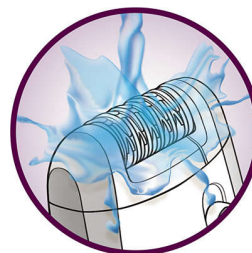

## Hlava na zastrihávanie oblasti bikín

Hlava na zastrihávanie v oblasti bikín umožňuje precízne zastrihávanie a tvarovanie v oblasti bikín.

## Ergonomická rukoväť

Zaoblený tvar dokonale padne do ruky a umožňuje pohodlné odstraňovanie chĺpkov. Zároveň skvele vyzerá!

## Dve nastavenia rýchlosti

Rýchlosť 1 pre mimoriadne hladkú epiláciu a rýchlosť 2 pre mimoriadne účinnú epiláciu.

## Umývateľná epilačná hlava

Hlavu možno oddeliť a vyčistiť pod tečúcou vodou, čo umožňuje lepšiu hygienu.