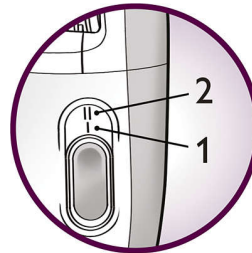

## Hlava na zastrihávanie oblasti bikín

Hlava na zastrihávanie v oblasti bikín umožňuje precízne zastrihávanie a tvarovanie v oblasti bikín.

## Ergonomická rukoväť

Zaoblený tvar dokonale padne do ruky a umožňuje pohodlné odstraňovanie chĺpkov. Zároveň skvele vyzerá!

## Dve nastavenia rýchlosti

Rýchlosť 1 pre mimoriadne hladkú epiláciu a rýchlosť 2 pre mimoriadne účinnú epiláciu.