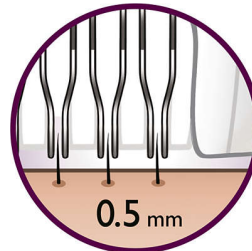

Hypoalergénny

Okrem toho hypoalergénne disky zaisťujú optimálnu hygienu.