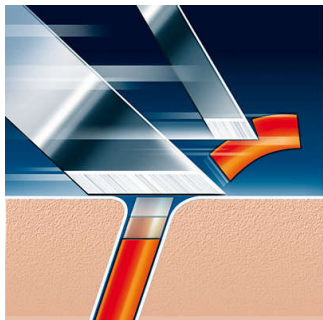

Pohodlné a hladké

- Výnimočná dvojčepel'ová technológia holenia Lift & Cut

Prispôsobí sa každej kontúre vašej tváre a krku

- Systém Reflex Action
- Samostatne plávajúce holiace hlavy

Exkluzívne pre tento model

- Puzdro
- Bezšnúrové použitie a sieťové napájanie

Zastrihávanie fúzov a kotliet

- Pružinou vysúvaný zastrihávač

PHILIPS

Hlavné prvky

Technológia Super Lift & Cut

Systém dvojitých čepelí vášho strojčeka Philips: prvá čepeľ fúzy nadvihne, druhá čepeľ ich oholí pre komfortné hladké oholenie.

Systém Reflex Action

Automaticky sa prispôsobí každej krivke vašej tváre a krku pre flexibilné a hladšie oholenie.

Samostatne plávajúce holiace hlavy

Ostré čepele vášho strojčeka Philips prilnú čo najbližšie k pokožke, čím dosiahne výnimočnú hladkosť.

Výklopný zastrihávač

Pružinou vysúvaný zastrihávač plnej šírky je perfektný pre holenie bokombrád a fúzov.

Bezšnúrové použitie a sieťové napájanie

Bezšnúrové použitie a sieťové napájanie

Puzdro

Puzdro

Technické údaje