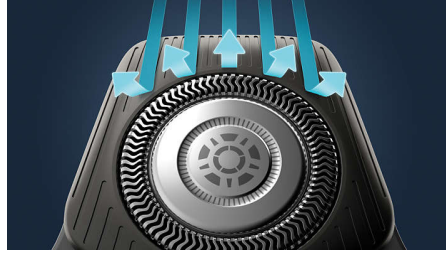

강력하지만 피부에는 부드러운 면도

SkinIQ 기술 탑재

필립스 시리즈 5000은 한 번의 움직임*에 더 많은 수염을 제거하는 강력한 면도 기능을 선사합니다. 고급 SkinIQ 기술이 탑재된 면도기는 수염의 밀도를 감지하고 적응하여 피부의 편안함을 개선시킵니다.

강력한 면도

- 얼굴 윤곽을 따라 부드럽게 이동
- 수염을 면도하기에 가장 좋은 방향으로 유도
- 움직임 때마다 향상되는 커팅 성능

SkinIQ 기술

- 수염을 길들일 수 있는 강력한 면도기

손쉬운 면도를 위한

- 1시간 충전 후 60분 면도 가능
- 보다 직관적인 면도 경험
- 콧수염과 구레나룻까지 다듬기
- 간편한 건식 면도 또는 상쾌한 습식 면도 중에 선택
- 관리 및 위생을 위한 강력한 세척 팻
- 코털 트리머 액세서리
- Eco passport 보유 전기 면도기
- 한 시간 이내로 완충

주요 제품

SteelPrecision 면도날

강력하면서도 부드러운 필립스 면도기의 45개 자가 연마 SteelPrecision 면도날은 분당 최대 90,000번의 커팅을 수행하여 한 번 움직일 때 더 많은 모발을 자를 수 있습니다**.

파워 컨트롤 센서

전기 면도기에 장착된 지능형 얼굴 헤어 센서가 초당 125회 체모 밀도를 판독합니다. 이 기술이 자동으로 절삭력을 조절하여 간편하고 부드럽게 면도할 수 있습니다.

360-D 플렉스 헤드

얼굴 윤곽을 따라 부드럽게 움직이도록 설계된 필립스 전기 면도기는 완벽하고 편안한 면도를 위해 360° 회전하는 유연한 헤드를 가지고 있습니다.

헤어 가이드 프리시전 헤드

새로운 형태의 정밀 면도기에 최적의 면도 및 편안한 피부를 위한 헤어 가이드 채널이 적용되었습니다.

무선 클렌징 팻

물로 세척하는 것보다 10배 더 효과적인** 강력한 세척 팻이 1분 만에 면도기를 깨끗하게 세척하고 유효합니다. 세척 팻을 사용하면 면도기의 성능을 유지하고 위생을 개선할 수 있습니다.