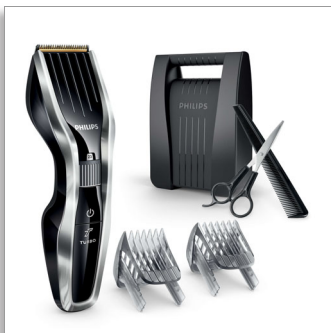

Philips Hairclipper series
7000
Hårklippare

Titaniumblad för lång hållbarhet

24 längder 1-23 mm
2h sladdlös användning efter 1 h
Skägg och sax kamfodral ingår

HC7450/80

HAIRCLIPPER i 7000-serien – klipper dubbelt så fort*

Lättanvänd

- Löstagbart trimhuvud som går att skölja under kran
- 2 h sladdlös användning efter 1 h laddning

Prestanda

- Extra vassa blad för extra vassa resultat
- Dubbelslipad trimsax med minskad friktion
- Turboströmbrytare ökar klippastigheten

Exakt längdkontroll

- Enkelt att välja och att låsa i 24 längdinställningar: 0,5 till 23 mm.
- Med en skäggkam för 23 justerbara längder: 1 till 23 mm
- Sax och stylingkam medföljer

För lång hållbarhet

- 2 års garanti samt ytterligare 3 år om du registrerar produkten online
- Bladen behöver aldrig smörjas