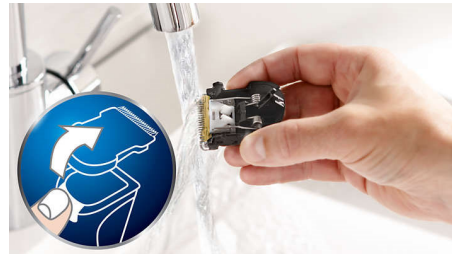

Turbotorkning

Turboknappen ökar klippastigheten för en perfekt klippning på även det tjockaste håret.

Enkel att rengöra

Lossa huvudet och skölj det under kranen för enkel rengöring. Torka det ordentligt innan du sätter tillbaka det i apparaten