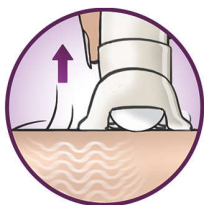

Jedinečný nadvihovací a vibračný systém