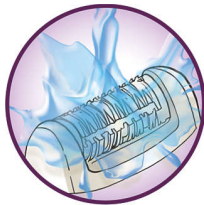

## Jemný systém

Jemne vibrujúca masážna lišta stimuluje a upokojuje pokožku, takže proces epilácie je príjemný

## Kryt pre optimálny výkon

Otočný pohyb aktívneho krytu pomáha udržiavať epilátor v ideálnom uhle a zaručuje tak optimálny výsledok

## Svetlo Opti-light

Vstavané svetlo Opti-light jasne odhalí aj tie najmenšie a najtenšie chĺpky

## Umývateľná epilačná hlava

Tento epilátor je vybavený umývateľnou epilačnou hlavou, ktorú možno oddeliť a vyčistiť pod tečúcou vodou, čím sa dosiahne lepšia hygiena