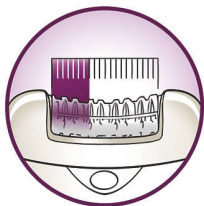

Hlavné prvky

Extra široká hlavica