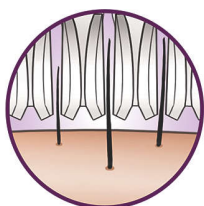

Vysokovýkonné disky