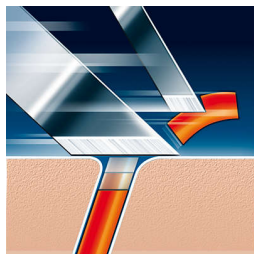

Technologia Super Lift & Cut