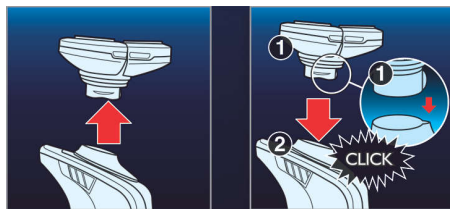

### Głowice gołace Triple Track

Głowice gołace Triple Track z trzema pierścieniami gołącymi zapewniają o 50% większą powierzchnię golenia niż standardowe głowice z jednym pierścieniem.

### System Flex & Pivot Action

Element gołacy, który obraca się we wszystkich kierunkach, zawiera trzy niezależne, ruchome głowice. To wyjątkowe połączenie

zapewnia optymalny kontakt ze skórą brody oraz umożliwia golenie włosów na szyi, które zwykle sprawiają najwięcej trudności.

### Technologia Super Lift & Cut

System podwójnych ostrzy golarki firmy Philips: pierwsze ostrze unosi zarost, a drugie przycina go blisko skóry.

### Łatwe zdejmowanie i nakładanie

Łatwa konserwacja elementu gołącego dzięki wygodnemu zdejmowaniu i nakładaniu.