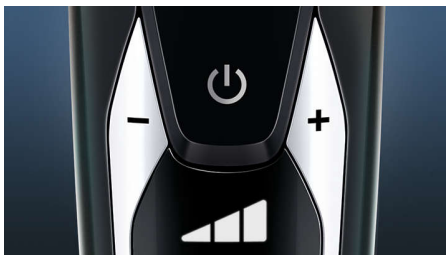

Основні особливості

Система лез V-Track PRO

Бритва забезпечує максимально ретельне гоління. Леза V-Track Precision PRO обережно скеровують кожну волосину в оптимальне положення для зрізання (це може бути щетина, якій від 1 до 3 днів, або навіть волосся, що щільно прилягає або має різну довжину). На 30%* ретельніше гоління із меншою кількістю рухів для ідеального стану шкіри.

8-напрямні головки ContourDetect

Головки ContourDetect рухаються у 8 напрямках і повторюють усі контури обличчя й шиї. Кожен прохід бритвою зрізує на 20% більше волосся. Як результат, ви отримуєте максимально ретельне і гладке гоління.

Налаштування власного комфорту гоління

Виберіть один із 3 режимів, який найбільше вам підходить: делікатний – для лагідного, але водночас ретельного гоління; звичайний – для ретельного щоденного гоління; швидкий – для швидкого гоління, щоб заощадити час.