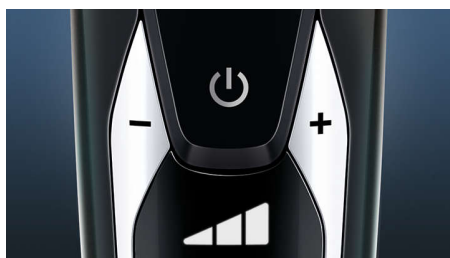

Особенности

Система лезвий V-Track Precision PRO

Непревзойденное гладкое бритье. Лезвия V-Track Precision PRO аккуратно захватывают и направляют волоски любой длины, а также волоски, прилегающие к коже, сбривая даже 3-дневную щетину. Система обеспечивает на 30 % более гладкое* и быстрое бритье, чтобы вы всегда выглядели безупречно.

Головки ContourDetect, 8 направлений

Головки ContourDetect, движущиеся в 8 направлениях, точно повторяют изгибы лица и шеи. При каждом движении они захватывают на 20 % больше волосков, позволяя добиться невероятно чистого и гладкого бритья.

Персональные настройки

Вы можете выбрать один из 3 режимов: Деликатный для бережного и тщательного бритья чувствительной кожи; Обычный для повседневного тщательного бритья; Быстрый для максимальной экономии времени.