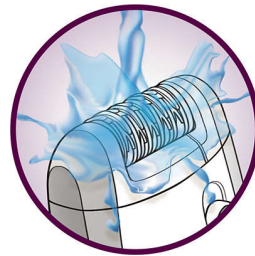

Destacados

El aplicador de frío Premium

El aplicador de frío patentado calma la piel, reduciendo la desagradable sensación de la depilación. Su cabezal pivotante sigue cada curva del cuerpo, para enfriar de forma óptima y disminuir la sensación de dolor.

Nuevo sistema de depilación cerámico

Gracias a su exclusivo material cerámico y su forma ergonómica, el cabezal de depilación atrapa más vello, garantizando una depilación hasta un 20% más rápida.*Comparada con Satin Ice de Philips.

Discos hipoalergénicos para un mejor cuidado de la piel

El cabezal depilador hipoalergénico reduce el riesgo de irritación alérgica de la piel cuidándola más.

Sistema de masaje activo que relaja la piel

El sistema de masaje integrado relaja la piel, convirtiendo a Satinelle Ice en la depiladora más suave de Philips.

Funda aislante

Funda aislante

Espuma corporal exfoliante

Satinelle Massage cuenta con una esponja exfoliante para usar en la ducha que prepara las piernas para la depilación. El uso regular mantendrá sus piernas suaves y ayudará a evitar los vellos encarnados, además de otorgarle más brillo y suavidad a la piel.

Funda de lujo

Almacenamiento cómodo y fácil de usar en cualquier momento y lugar.

Especificaciones

Especificaciones técnicas

Número de puntos de agarre: 24

Tensión: 100-240 V (50-60 Hz) selección automática de voltaje V

Consumo de energía: 6 W

Fuente de alimentación: CA (a red)

Número de discos: 25

Motor: Motor CC de 14 V

Pinzamientos/segundo en la velocidad 1: 880

Pinzamientos/segundo en la velocidad 2:

1080

rpm en la velocidad 1: 2200 min

rpm en la velocidad 2: 2700 min

Características:

2 posiciones de velocidad

Sistema de masaje activo

Sistema de depilación cerámico

Diseño lujoso y estético

Aplicador de frío pivotante

Accesorios

Cepillo de limpieza: Mantenimiento óptimo e higiene adicional

Espuma corporal exfoliante: Para disminuir el crecimiento de vello hacia dentro

Funda aislante: Para guardar el aplicador de frío y manejarlo fácilmente

Funda de lujo: Almacenamiento cómodo y protección

Peso y dimensiones

Dimensiones de unidad de embalaje:

56,6 x 19,6 x 25,1 cm (ancho x profundo x alto) mm

Dimensiones de caja unitaria:

19,6 x 9,4 x 23,5 cm (ancho x profundo x alto) mm

Peso de unidad de embalaje: 4060 g

Peso de caja unitaria: 625 g

Número de piezas por unidad de embalaje:

6 pcs

Diseño de la caja: Caja de regalo exclusiva con posibilidad de colgar