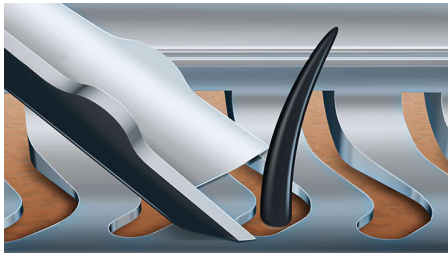

Series 9000. Najwyższa jakość. Zaawansowana technologia.

Efekt: Idealnie gładka skóra.

Golarka 9000 to obecnie najbardziej zaawansowana golarka w naszej ofercie. Unikalna technologia wykrywania zarysu twarzy zapewnia wyjątkowe dostosowanie do kształtów twarzy, a system V-Track układa włosy w taki sposób, aby umożliwić przycinanie zarostu jak najbliżej skóry.

Wygodne golenie

- Dzięki uszczelnieniu Aquatec możesz wybrać wygodne golenie na sucho lub odświeżające golenie na mokro

Produkt opracowany z myślą o doskonałych rezultatach

- Ostrza odpowiednio rozkładają włosy, umożliwiając dokładne golenie
- Głowice poruszają się w 8 różnych kierunkach, co pozwala uzyskać doskonałe efekty

Wykorzystaj w pełni możliwości swojej golarki

- Golarka jak nowa dzięki systemowi SmartClean
- Nakładany trymer do brody z 5 ustawieniami długości

Zalety

System ostrzy V-Track Precision

Zafunduj sobie doskonale golenie — ostrza V-Track Precision delikatnie układają każdy włos w najlepszej pozycji do golenia, nawet włosy przylegające do skóry i o różnej długości. Gołą o 30% bliżej skóry, dzięki czemu wystarczy kilka ruchów, by skóra była wspaniale ogolona.

8-kierunkowe głowice ContourDetect

8-kierunkowe głowice ContourDetect idealnie dopasowują się do kształtu twarzy i szyi. Wychwycisz 20% więcej włosów za każdym pociągnięciem, dzięki czemu golenie będzie niezwykle dokładne i gładkie.