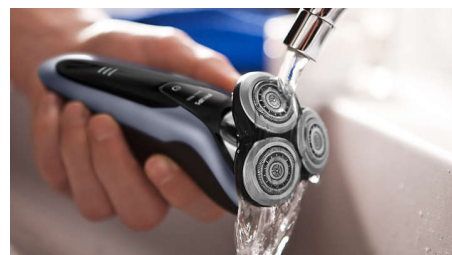

Golarka z możliwością pełnego mycia w wodzie

Wystarczy otworzyć głowicę golarki, aby dokładnie wypłukać ją pod bieżącą wodą.