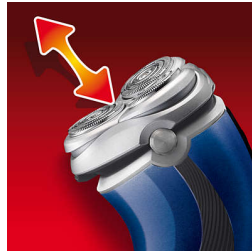

Sistema Reflex Action

Se adapta automáticamente a las curvas del rostro y el cuello.

Especificaciones

Accesorios

Funda: Funda blanda

Mantenimiento: Tapa protectora

Diseño

Acabado: Lacado

Servicios

Cabezal de repuesto: Sustituir cada año por HQ9

Rendimiento de afeitado

Seguimiento de contornos: Sistema SmartTouch de seguimiento de los contornos, Sistema Reflex Action, Cabezales flotantes individualmente

Sistema de afeitado: Cabezales de afeitado Speed-XL, Sistema de Corte de Precisión, Tecnología Súper Levanta y Corta

Moldeado: Accesorio recortador de precisión

Fácil de usar

Limpieza: Lavable

Carga: Con cable