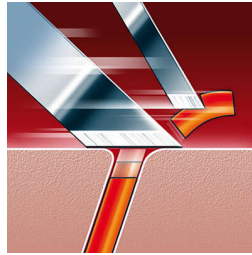

Tecnología Súper Levanta y Corta