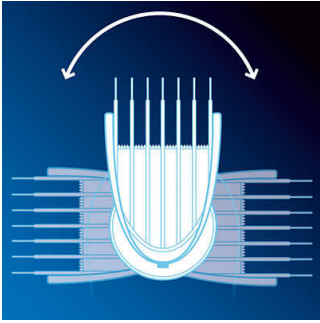

Huidvriendelijk resultaat

- Huidvriendelijke, hoogwaardige trimmermesjes
- 14 eenvoudig selecteerbare en vergrendelbare lengtestanden van 0 mm - 15 mm
- Contourvolgende kam volgt iedere ronding van uw hoofd.
- Precisiekam met 5 vergrendelbare lengtestanden - 1 mm tot 3 mm
- Precisietrimmer voor fijne details om uw stijl te perfectioneren

Doe het zelf

- Scheerhoofd met draaihoek van 180° voor optimaal bereik
- Hulpstuk voor gelijkmatig en nauwkeurig scheren

PHILIPS

doe-het-zelf tondeuse

Roestvrijstalen messen 14 lengtestanden, 60 min. draadloos gebruik/1 uur opladen, Hulpstuk voor gladscheren

Kenmerken

14 vergrendelbare lengtestanden

Vergrendel de gewenste lengtestand met het instelwiel. Met twee instelbare kammen van 0 tot 15 mm; de lengtestanden van de hoofdkam zijn onderverdeeld in exacte stappen van 2 mm en die van de precisiekam in exacte tussenstappen van 0,5 mm. U kunt de trimmer ook zonder kam gebruiken voor een glad trimresultaat van 0,5 mm.

Scheerhoofd met draaihoek van 180°

Het trimmen of scheren van uw haar is nog nooit zo gemakkelijk geweest. Selecteer de gewenste hoek om zonder hulp uw hoofd overal te kunnen trimmen of scheren.

Hulpstuk voor kaalscheren (grooming)