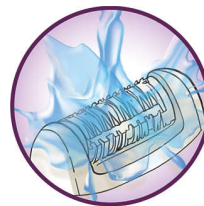

## Kryt pre optimálny výkon

Otočný pohyb aktívneho krytu pomáha udržiavať epilátor v ideálnom uhle a zaručuje tak optimálny výsledok

## Bezšnúrový precízny epilátor

Jemné riešenie pre jemné časti tela. Malý, jemný a precízny epilátor ideálny pre citlivé oblasti a na cestovanie.

## Umývateľná epilačná hlava

Tento epilátor je vybavený umývateľnou epilačnou hlavou, ktorú možno oddeliť a vyčistiť pod tečúcou vodou, čím sa dosiahne lepšia hygiena