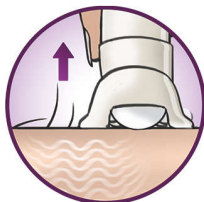

Jedinečný nadvihovací a vibračný systém

Jedinečný nadvihovací a vibračný systém pomocou jemných vibrácií zdvíha najjemnejšie chĺpky, vďaka čomu je ich odstránenie veľmi jednoduché