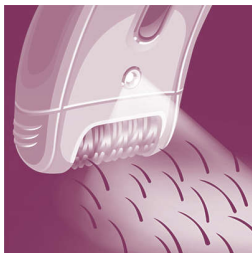

## Extra široká hlavica

Extra široká hlavica zachytí a odstráni viac chĺpkov jedným ťahom a za pár minút poskytne dlhotrvajúci hladký výsledok

## Jemný systém

Jemne vibrujúca masážna lišta stimuluje a upokojuje pokožku, takže proces epilácie je príjemný

## Svetlo Opti-light

Vstavané svetlo Opti-light jasne odhalí aj tie najmenšie a najtenšie chĺpky