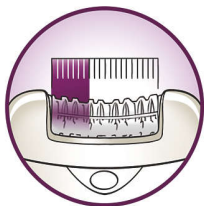

Hlavné prvky

Extra široká hlavica

Extra široká hlavica zachytí a odstráni viac chĺpkov jedným ťahom a za pár minút poskytne dlhotrvajúci hladký výsledok

Jemný systém

Jemne vibrujúca masážna lišta stimuluje a upokojuje pokožku, takže proces epilácie je príjemný