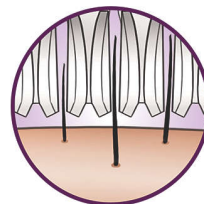

Vysokovýkonné disky

Cez textúrované vysokovýkonné keramické disky neprekážnu ani tie najjemnejšie chĺpky