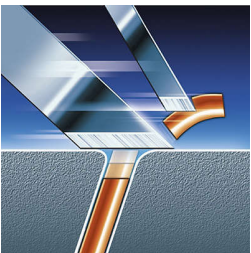

Perfect glad, zelfs in de hals

- 360° beweegbare scheerunit volgt alle contouren van uw gezicht

Kenmerken

360° beweegbare scheerunit

Drie onafhankelijk beweegbare scheerhoofden in een zeer flexibele scheerunit. Deze unieke combinatie volgt de contouren van uw gezicht en zorgt voor een optimaal contact met de huid. Op deze manier bereikt u zelfs de lastigste haartjes in de hals.

Triple-Track-scheerhoofden

De drie scheerringen van de Triple-Track-scheerhoofden bieden een 50% groter scheeropervlak dan standaard scheerhoofden met één ring.

Super Lift & Cut-technologie

Het systeem met dubbele mesjes van dit elektrische scheerapparaat tilt haren om op ze op comfortabele wijze onder het huidoppervlak af te scheren.